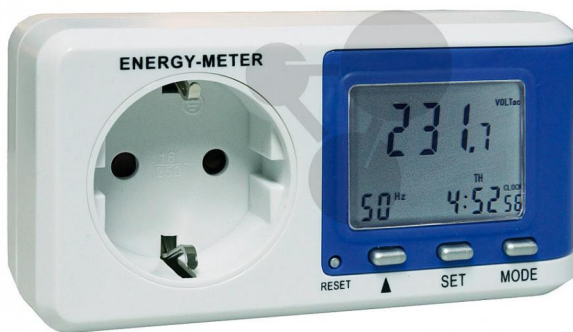

Energiemessgerät

Unverbindliche Artikelinformationen aus www.conatex.com vom 22.07.2024/DE1

Bestellnummer: 1134125

zum Artikel im
Webshop

14,80 € zzgl. MwSt.

Untersuchen Sie Energiespareffekte

Ermitteln Sie Stromverbräuche

Neuentwickeltes, hochpräzises Energiekostenmessgerät zum Erfassen des Energieverbrauchs elektrischer Geräte und zur Berechnung des Stromverbrauchs eines Gerätes durch Eingabe des Strompreises. Durch die integrierte Leistungsfaktorberechnung können alle modernen Verbraucher wie z.B. Schaltnetzteile, TV-Geräte, Leuchtstofflampen, LED-Anlagen und natürlich auch ohmsche Lasten wie z.B. Elektroheizungen und Kochfelder genauestens gemessen werden. Zusätzlich können durch die sehr hohe Auflösung und das niedrige Ansprechverhalten auch sehr kleine oder Stand-By-Verbraucher ab ca. 1 W gemessen werden.

Technische Daten:

Messmöglichkeiten: Energiekosten (Euro), Energieverbrauch (kWh), Netzspannung (V), Netzfrequenz (Hz), Verbraucherstrom (A) und Leistungsfaktor

- * Anzeige des Maximalverbrauchs (Wmax) mit Auslösezeit
- * Anzeige von Uhrzeit, Wochentag und Verbrauchszeit
- * Anzeige des Leistungsfaktors ab ca. 1 W
- * Tag- und Nachttarif einstellbar
- * Integrierte Überlastanzeige und Kindersicherung
- * Reset-Taste zur Rückstellung aller Gerätefunktionen
- * CO₂-Emissionsberechnung in CO₂/kg
- * Integrierter Akku zur Speicherhaltung
- * Hohe Auflösung von 0.005 A
- * Hohe Grundgenauigkeit von +/-0.5 %