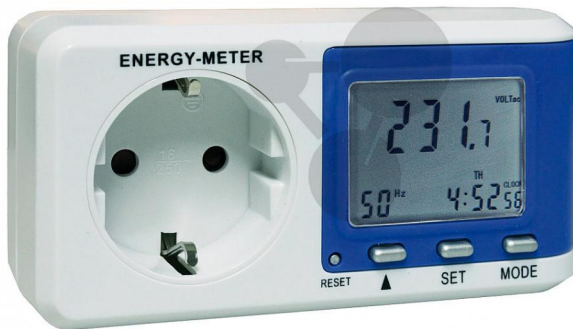

Energiemessgerät

Unverbindliche Artikelinformationen aus www.conatex.com vom 24.11.2024/DE1

Bestellnummer: 1134125

zum Artikel im
Webshop

14,80 € zzgl. MwSt.

Untersuchen Sie Energiespareffekte

Ermitteln Sie Stromverbräuche

Neuentwickeltes, hochpräzises Energiekostenmessgerät zum Erfassen des Energieverbrauchs elektrischer Geräte und zur Berechnung des Stromverbrauchs eines Gerätes durch Eingabe des Strompreises. Durch die integrierte Leistungsfaktorberechnung können alle modernen Verbraucher wie z.B. Schaltnetzteile, TV-Geräte, Leuchtstofflampen, LED-Anlagen und natürlich auch ohmsche Lasten wie z.B. Elektroheizungen und Kochfelder genauestens gemessen werden. Zusätzlich können durch die sehr hohe Auflösung und das niedrige Ansprechverhalten auch sehr kleine oder Stand-By-Verbraucher ab ca. 1 W gemessen werden.

Technische Daten:

Messmöglichkeiten: Energiekosten (Euro), Energieverbrauch (kWh), Netzspannung (V), Netzfrequenz (Hz), Verbraucherstrom (A) und Leistungsfaktor

- * Anzeige des Maximalverbrauchs (Wmax) mit Auslösezeit
- * Anzeige von Uhrzeit, Wochentag und Verbrauchszeit
- * Anzeige des Leistungsfaktors ab ca. 1 W
- * Tag- und Nachtтарif einstellbar
- * Integrierte Überlastanzeige und Kindersicherung
- * Reset-Taste zur Rückstellung aller Gerätefunktionen
- * CO₂-Emissionsberechnung in CO₂/kg
- * Integrierter Akku zur Speicherhaltung
- * Hohe Auflösung von 0.005 A
- * Hohe Grundgenauigkeit von +/-0.5 %