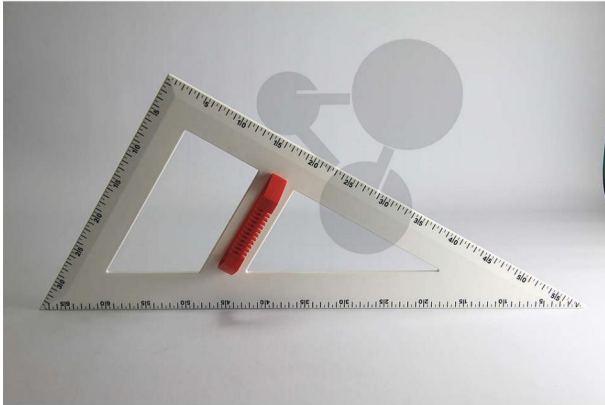

## Dreieck 60 cm 90-60-30°

Unverbindliche Artikelinformationen aus [www.conatex.com](http://www.conatex.com) vom 22.12.2024/DE1

Bestellnummer: 1134195

zum Artikel im  
Webshop

12,95 € zzgl. MwSt.

Kunststoff, weiß