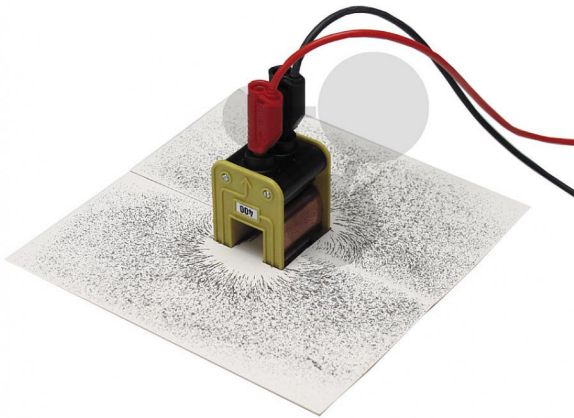

Magnetfeld-Tafel für Schüler-Aufbautransformator

Unverbindliche Artikelinformationen aus www.conatex.com vom 03.07.2024/DE1

Bestellnummer: 1142038

zum Artikel im
Webshop

4,20 € zzgl. MwSt.

Zur Demonstration des Feldlinienverlaufes mit Eisenpulver

2 teilige Tafel, um das Magnetfeld der Spulen Best.-Nr. 114.2026 bis 114.2033 mit Eisenpulver darzustellen.

Abmessungen:

ca. 200 x 200 mm

Erforderliches Zubehör

Eisenpulver 250 g
Bestellnummer 2415250

8,20 € zzgl. MwSt.