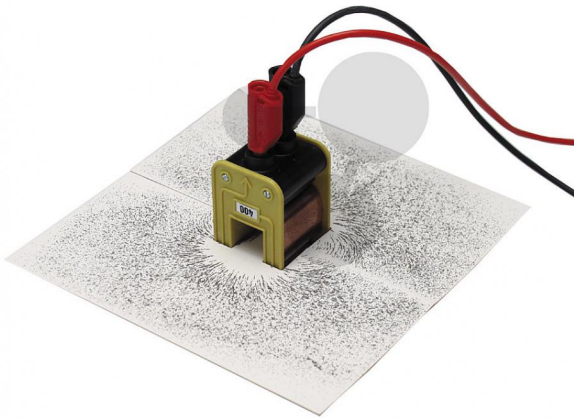

Magnetfeld-Tafel für Schüler-Aufbautransformator

Unverbindliche Artikelinformationen aus www.conatex.com vom 14.11.2024/DE1

Bestellnummer: 1142038

zum Artikel im
Webshop

4,20 € zzgl. MwSt.

Zur Demonstration des Feldlinienverlaufes mit Eisenpulver
2 teilige Tafel, um das Magnetfeld der Spulen mit Eisenpulver darzustellen.

Abmessungen:
ca. 200 x 200 mm

Erforderliches Zubehör

Eisenpulver 250 g
Bestellnummer 2415250

8,20 € zzgl. MwSt.

CONATEX-DIDACTIC Lehrmittel GmbH · Experimentiergeräte für Naturwissenschaft und Technik
Zentrales Handelsregister Saarbrücken HRB-Nr. 91619 · Geschäftsführer: Christoph Wolfsperger · www.conatex.com