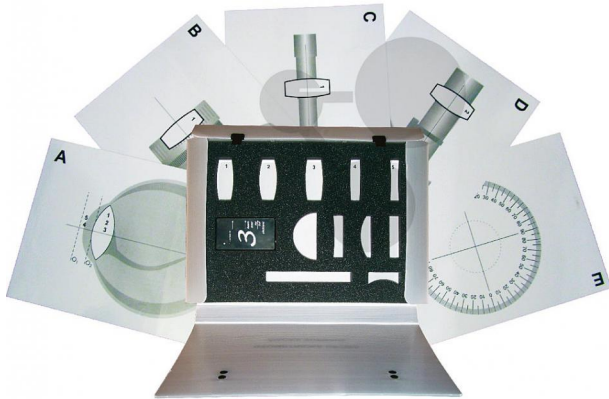

Geometr. Optik mit 3-Strahl LaserRayBox für Schüler

Unverbindliche Artikelinformationen aus www.conatex.com vom 28.12.2024/DE1

Bestellnummer: 1142050

zum Artikel im
Webshop

428,00 € zzgl. MwSt.

Schülerübungsset für Versuche der Strahlenoptik

In stabilem Tragekoffer

Ausgezeichnete Versuchssset für praktische Versuche zur Strahlenoptik. Das Zusammenstellung enthält alle erforderlichen Elemente zu den Themen Beugung und Brechung. Im Lieferumfang sind fertige Folien zu folgenden Themenbereichen enthalten:

- Modell des menschlichen Auges (Normal- und Fehlsichtigkeit)
- Fotokamera
- Galileo-Teleskop
- Teleskop nach Kepler
- Gradscheibe für zahlreiche Versuche zur Beugung und Brechung.

Mit der batteriebetriebenen Laserbox können ein oder drei Strahlen modelliert werden. Im Set sind Linsen, Prismen und Spiegel in verschiedenen Ausführungen enthalten. Es lassen sich Versuche zu folgenden Fragestellungen experimentell untersuchen:

Technische Daten:

Wellenlängen: 635 nm (rot), Leistung: < 1mW (Klasse II), Strahlabstand 23 mm, Bauelemente aus Acryl.

Lieferumfang:

3 Strahl-Laser-Box, Batteriebox für 2 Stk. AA-Batterien, 11 optische Elemente (8 verschiedene Linsen, 3 verschiedene Spiegel, 1