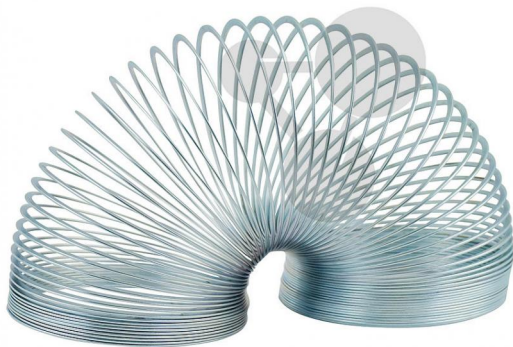

Große Schraubenfeder ausziehbar (D=75 mm)

Unverbindliche Artikelinformationen aus www.conatex.com vom 22.11.2024/DE1

Bestellnummer: 1152006

zum Artikel im
Webshop

13,60 € zzgl. MwSt.

In LabGear® Qualität

Aus Federstahl-Flachdraht 90 Windungen. Zur Demonstration von stehenden Wellen, der Wellenausbreitung und von Reflexionen.

Abmessungen:

ø = 75 mm. Länge ausgezogen max 7 m.

CONATEX-DIDACTIC Lehrmittel GmbH · Experimentiergeräte für Naturwissenschaft und Technik
Zentrales Handelsregister Saarbrücken HRB-Nr. 91619 · Geschäftsführer: Christoph Wolfsperger · www.conatex.com