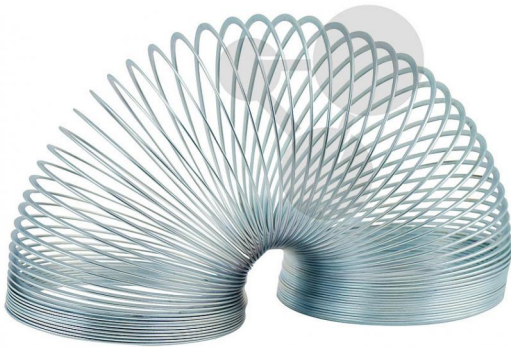

Große Schraubenfeder ausziehbar (D=75 mm)

Unverbindliche Artikelinformationen aus www.conatex.com vom 23.12.2024/DE1

Bestellnummer: 1152006

zum Artikel im
Webshop

13,60 € zzgl. MwSt.

In LabGear® Qualität

Aus Federstahl-Flachdraht 90 Windungen. Zur Demonstration von stehenden Wellen, der Wellenausbreitung und von Reflexionen.

Abmessungen:

ø = 75 mm. Länge ausgezogen max 7 m.

CONATEX-DIDACTIC Lehrmittel GmbH · Experimentiergeräte für Naturwissenschaft und Technik
Zentrales Handelsregister Saarbrücken HRB-Nr. 91619 · Geschäftsführer: Christoph Wolfsperger · www.conatex.com