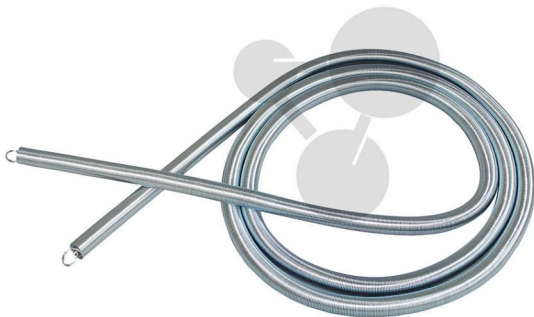

Schraubenfeder extra lang

Unverbindliche Artikelinformationen aus www.conatex.com vom 23.12.2024/DE1

Bestellnummer: 1152007

zum Artikel im
Webshop

15,40 € zzgl. MwSt.

In LabGear® Qualität

Sehr weiche Feder zur Demonstration der Ausbreitung einer Welle bzw. Störung.

Abmessungen:

ø 20 mm, Länge im Ruhezustand/gedehnt 3/6 m

CONATEX-DIDACTIC Lehrmittel GmbH · Experimentiergeräte für Naturwissenschaft und Technik
Zentrales Handelsregister Saarbrücken HRB-Nr. 91619 · Geschäftsführer: Christoph Wolfsperger · www.conatex.com