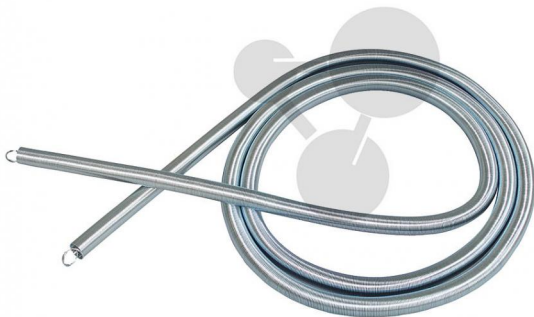

## Schraubenfeder extra lang

Unverbindliche Artikelinformationen aus [www.conatex.com](http://www.conatex.com) vom 22.07.2024/DE1

Bestellnummer: 1152007

zum Artikel im  
Webshop

18,40 € zzgl. MwSt.

In LabGear® Qualität

Sehr weiche Feder zur Demonstration der Ausbreitung einer Welle bzw. Störung.

Abmessungen:

ø 20 mm, Länge im Ruhezustand/gedehnt 3/6 m

**CONATEX-DIDACTIC Lehrmittel GmbH · Experimentiergeräte für Naturwissenschaft und Technik**  
Zentrales Handelsregister Saarbrücken HRB-Nr. 91619 · Geschäftsführer: Christoph Wolfsperger · [www.conatex.com](http://www.conatex.com)