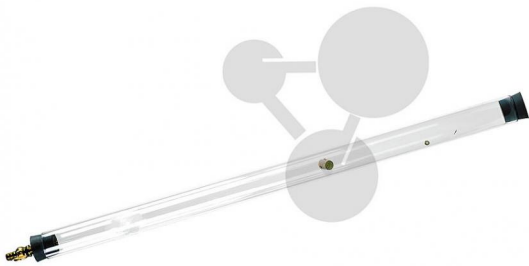

Fallröhre Kunststoff

Unverbindliche Artikelinformationen aus www.conatex.com vom 22.07.2024/DE1

Bestellnummer: 1152008

zum Artikel im
Webshop

134,00 € zzgl. MwSt.

Nahezu unzerbrechlich!

Robuste Kunststoffröhre mit 3 Körpern unterschiedlicher Masse. Mit Schlauchanschluss-Stutzen für 8mm-Schlauch und Absperrhahn. Der obere Stopfen kann abgenommen werden, so dass sich die Fallkörper leicht austauschen lassen.

Abmessungen:

50 x 1000 mm (dxl)

Empfohlenes Zubehör

Vakuumschlauch 7 x 17 mm

Bestellnummer 1093393

14,40 € zzgl. MwSt.

CONATEX-DIDACTIC Lehrmittel GmbH · Experimentiergeräte für Naturwissenschaft und Technik
Zentrales Handelsregister Saarbrücken HRB-Nr. 91619 · Geschäftsführer: Christoph Wolfsperger · www.conatex.com