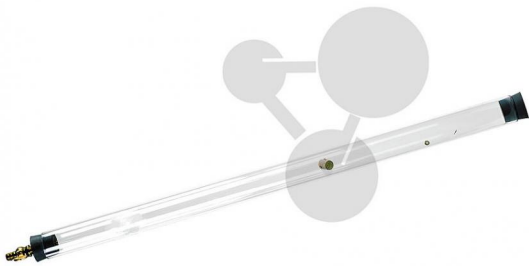

Fallröhre Kunststoff

Unverbindliche Artikelinformationen aus www.conatex.com vom 23.12.2024/DE1

Bestellnummer: 1152008

zum Artikel im
Webshop

138,00 € zzgl. MwSt.

Nahezu unzerbrechlich!

Robuste Kunststoffröhre mit 3 Körpern unterschiedlicher Masse. Mit Schlauchanschluss-Stutzen für 8mm-Schlauch und Absperrhahn. Der obere Stopfen kann abgenommen werden, so dass sich die Fallkörper leicht austauschen lassen.

Abmessungen:

50 x 1000 mm (dxl)

Empfohlenes Zubehör

Vakuumschlauch 7 x 17 mm

Bestellnummer 1093393

14,40 € zzgl. MwSt.

CONATEX-DIDACTIC Lehrmittel GmbH · Experimentiergeräte für Naturwissenschaft und Technik
Zentrales Handelsregister Saarbrücken HRB-Nr. 91619 · Geschäftsführer: Christoph Wolfsperger · www.conatex.com