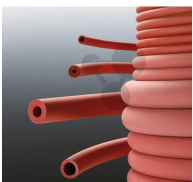

Fallröhre Kunststoff

Unverbindliche Artikelinformationen aus www.conatex.com vom 23.12.2024/DE1

Bestellnummer: 1152008

zum Artikel im
Webshop

138,00 € zzgl. MwSt.

Nahezu unzerbrechlich!

Robuste Kunststoffröhre mit 3 Körpern unterschiedlicher Masse. Mit Schlauchanschluss-Stutzen für 8mm-Schlauch und Absperrhahn. Der obere Stopfen kann abgenommen werden, so dass sich die Fallkörper leicht austauschen lassen.

Abmessungen:

50 x 1000 mm (dxl)

Empfohlenes Zubehör

Vakuumschlauch 7 x 17 mm

Bestellnummer 1093393

14,40 € zzgl. MwSt.

CONATEX-DIDACTIC Lehrmittel GmbH · Experimentiergeräte für Naturwissenschaft und Technik
Zentrales Handelsregister Saarbrücken HRB-Nr. 91619 · Geschäftsführer: Christoph Wolfsperger · www.conatex.com