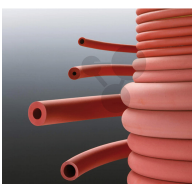

Fallröhre Kunststoff

Unverbindliche Artikelinformationen aus www.conatex.com vom 22.07.2024/DE1

Bestellnummer: 1152008

zum Artikel im
Webshop

134,00 € zzgl. MwSt.

Nahezu unzerbrechlich!

Robuste Kunststoffröhre mit 3 Körpern unterschiedlicher Masse. Mit Schlauchanschluss-Stutzen für 8mm-Schlauch und Absperrhahn. Der obere Stopfen kann abgenommen werden, so dass sich die Fallkörper leicht austauschen lassen.

Abmessungen:

50 x 1000 mm (dxl)

Empfohlenes Zubehör

Vakuumschlauch 7 x 17 mm

Bestellnummer 1093393

14,40 € zzgl. MwSt.

CONATEX-DIDACTIC Lehrmittel GmbH · Experimentiergeräte für Naturwissenschaft und Technik
Zentrales Handelsregister Saarbrücken HRB-Nr. 91619 · Geschäftsführer: Christoph Wolfsperger · www.conatex.com