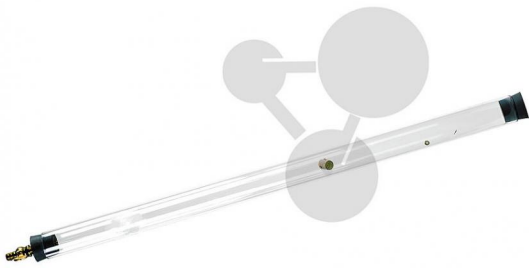

Fallröhre Kunststoff

Unverbindliche Artikelinformationen aus www.conatex.com vom 22.11.2024/DE1

Bestellnummer: 1152008

zum Artikel im
Webshop

138,00 € zzgl. MwSt.

Nahezu unzerbrechlich!

Robuste Kunststoffröhre mit 3 Körpern unterschiedlicher Masse. Mit Schlauchanschluss-Stutzen für 8mm-Schlauch und Absperrhahn. Der obere Stopfen kann abgenommen werden, so dass sich die Fallkörper leicht austauschen lassen.

Abmessungen:

50 x 1000 mm (dxl)

Empfohlenes Zubehör

Vakuumschlauch 7 x 17 mm

Bestellnummer 1093393

14,40 € zzgl. MwSt.