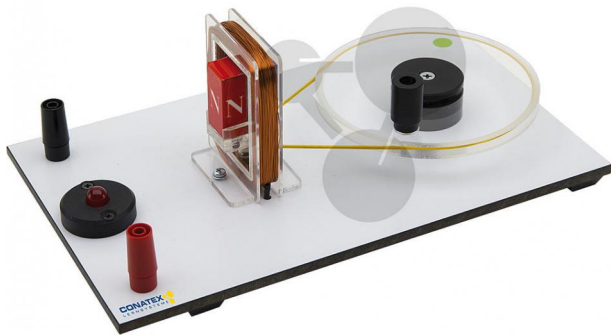

Generator-Modell

Unverbindliche Artikelinformationen aus www.conatex.com vom 27.12.2024/DE1

Bestellnummer: 1152021

zum Artikel im
Webshop

136,00 € zzgl. MwSt.

Übersichtlicher stabiler Aufbau

In LabGear® Qualität

Mit Hilfe dieses Modelles können Sie Ihren Schülern die Grundlagen eines Generators vermitteln: Wirkung eines Magneten, Lenzsche Regel, Wechselstromgenerator mit bewegtem Magnet in einer feststehenden Spule. Eine LED dient als Indikator für den Stromfluss. Die Ausgangsspannung kann über 4-mm Bananenbuchsen abgegriffen werden.

Technische Daten:

Ausgangsspannung max. 3V

Abmessungen:

Grundplatte 250 x 150 mm

CONATEX-DIDACTIC Lehrmittel GmbH · Experimentiergeräte für Naturwissenschaft und Technik
Zentrales Handelsregister Saarbrücken HRB-Nr. 91619 · Geschäftsführer: Christoph Wolfsperger · www.conatex.com