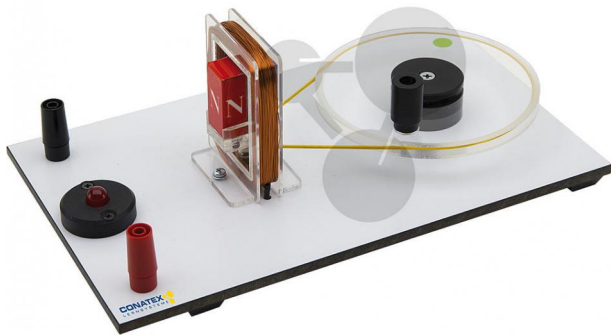

Generator-Modell

Unverbindliche Artikelinformationen aus www.conatex.com vom 05.11.2024/DE1

Bestellnummer: 1152021

zum Artikel im
Webshop

136,00 € zzgl. MwSt.

Übersichtlicher stabiler Aufbau

In LabGear® Qualität

Mit Hilfe dieses Modelles können Sie Ihren Schülern die Grundlagen eines Generators vermitteln: Wirkung eines Magneten, Lenzsche Regel, Wechselstromgenerator mit bewegtem Magnet in einer feststehenden Spule. Eine LED dient als Indikator für den Stromfluss. Die Ausgangsspannung kann über 4-mm Bananenbuchsen abgegriffen werden.

Technische Daten:

Ausgangsspannung max. 3V

Abmessungen:

Grundplatte 250 x 150 mm

CONATEX-DIDACTIC Lehrmittel GmbH · Experimentiergeräte für Naturwissenschaft und Technik

Zentrales Handelsregister Saarbrücken HRB-Nr. 91619 · Geschäftsführer: Christoph Wolfsperger · www.conatex.com