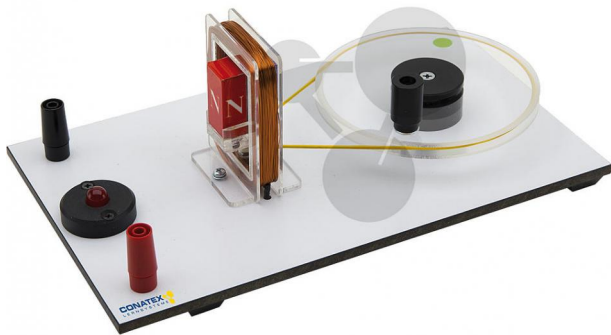

Generator-Modell

Unverbindliche Artikelinformationen aus www.conatex.com vom 22.07.2024/DE1

Bestellnummer: 1152021

zum Artikel im
Webshop

136,00 € zzgl. MwSt.

Übersichtlicher stabiler Aufbau

In LabGear® Qualität

Mit Hilfe dieses Modelles können Sie Ihren Schülern die Grundlagen eines Generators vermitteln: Wirkung eines Magneten, Lenzsche Regel, Wechselstromgenerator mit bewegtem Magnet in einer feststehenden Spule. Eine LED dient als Indikator für den Stromfluss. Die Ausgangsspannung kann über 4-mm Bananenbuchsen abgegriffen werden.

Technische Daten:

Ausgangsspannung max. 3V

Abmessungen:

Grundplatte 250 x 150 mm

CONATEX-DIDACTIC Lehrmittel GmbH · Experimentiergeräte für Naturwissenschaft und Technik
Zentrales Handelsregister Saarbrücken HRB-Nr. 91619 · Geschäftsführer: Christoph Wolfsperger · www.conatex.com