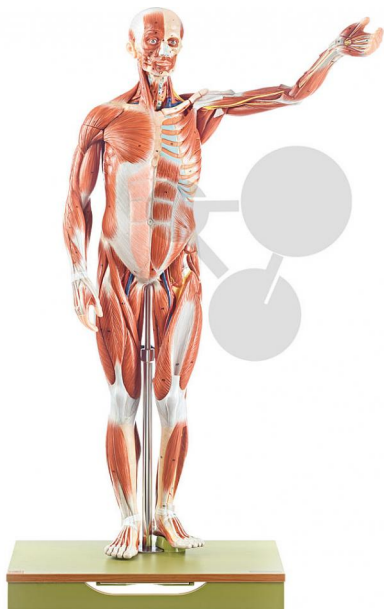

Ecorché masculin

Informations indicatives de www.conatex.com du 03.07.2024/DE1

Référence: 1153001

vers la page produit

3.252,00 € HT

Environ 1/2 de la taille réelle, en SOMSO-Plast®. Sur socle vert.

Dimensions:

L 38 x P 49 x H 86 cm

Masse:

5,6 kg

Les modèles SOMSO sont le fruit d'un travail spécifique, essentiellement manuel, et très minutieux qui est effectué exclusivement par du personnel hautement spécialisé. Ces articles sont exclusivement fabriqués à la commande, compte tenu des techniques mises en œuvre, il convient de prévoir un délai de fabrication et de livraison de 4 à 8 mois.