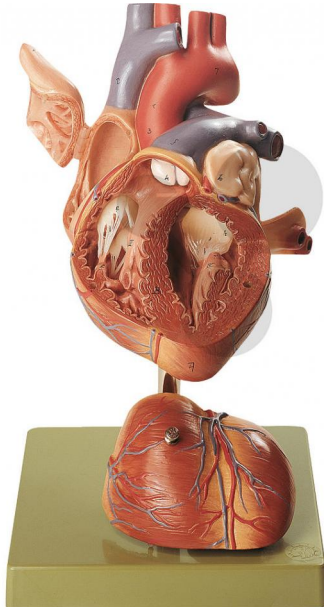

Herz 1 1/2-fache Größe 4-teilig auf Sockel SOMSO®-Modell

Unverbindliche Artikelinformationen aus www.conatex.com vom 23.12.2024/DE1

Bestellnummer: 1153119

zum Artikel im
Webshop

827,00 € zzgl. MwSt.

ca. 1 1/2fach vergrößert, aus SOMSO-Plast®. Durch Fensterungen sind die beiden Kammern und Vorhöfe zum Öffnen und mit ihren Klappen dargestellt. Die herznahen großen Gefäße und die Herzmuskulatur sind gezeigt. In 4 Teile zerlegbar. Auf Stativ mit grünem Sockel.

Abmessungen:

L 19 x B 18 x H 32 cm

Gewicht:

1 kg

Die Herstellung von SOMSO Modellen erfordert einen großen Aufwand an spezialisierter und rein deutscher Handarbeit. Seitens des Herstellers können Lieferzeiten von bis zu 8 Monaten bestehen. Wir bitten Sie, dieses bei Ihrer Beschaffungsplanung zu berücksichtigen.