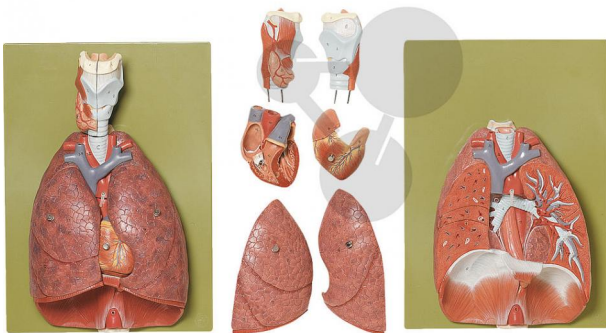

Lunge mit Herz Zwerchfell & Kehlkopf SOMSO®-Modell

Unverbindliche Artikelinformationen aus www.conatex.com vom 24.12.2024/DE1

Bestellnummer: 1153122

zum Artikel im
Webshop

1.027,00 € zzgl. MwSt.

3/4 natürlicher Größe, aus SOMSO-Plast®. Darstellung der Brusteingeweide, die wie folgt zerlegbar sind: Lungenhälften, rechts und links, Herz (2), Kehlkopf (2), Grundmodell. Die Teilungsstelle der Luftröhre und Hiatus oesophageus mit Hiatus aorticus im Zwerchfell sind gezeigt. Insgesamt in 7 Teile zerlegbar. Auf grüner Grundplatte.

Abmessungen:

L 12 x B 28 x H 39 cm

Gewicht:

2,4 kg

Die Herstellung von SOMSO Modellen erfordert einen großen Aufwand an spezialisierter und rein deutscher Handarbeit. Seitens des Herstellers können Lieferzeiten von bis zu 8 Monaten bestehen. Wir bitten Sie, dieses bei Ihrer Beschaffungsplanung zu berücksichtigen.