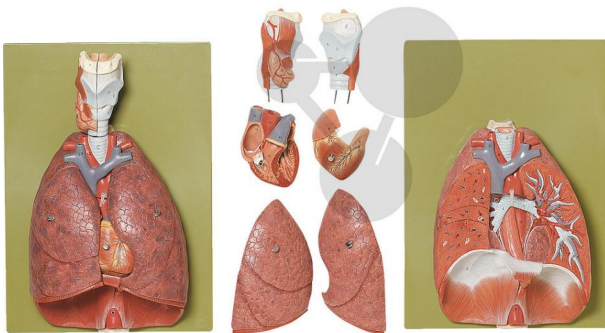

Lunge mit Herz Zwerchfell & Kehlkopf SOMSO®-Modell

Unverbindliche Artikelinformationen aus www.conatex.com vom 13.11.2024/DE1

Bestellnummer: 1153122

zum Artikel im
Webshop

1.027,00 € zzgl. MwSt.

3/4 natürlicher Größe, aus SOMSO-Plast®. Darstellung der Brusteingeweide, die wie folgt zerlegbar sind: Lungenhälften, rechts und links, Herz (2), Kehlkopf (2), Grundmodell. Die Teilungsstelle der Luftröhre und Hiatus oesophageus mit Hiatus aorticus im Zwerchfell sind gezeigt. Insgesamt in 7 Teile zerlegbar. Auf grüner Grundplatte.

Abmessungen:

L 12 x B 28 x H 39 cm

Gewicht:

2,4 kg

Die Herstellung von SOMSO Modellen erfordert einen großen Aufwand an spezialisierter und rein deutscher Handarbeit. Seitens des Herstellers können Lieferzeiten von bis zu 8 Monaten bestehen. Wir bitten Sie, dieses bei Ihrer Beschaffungsplanung zu berücksichtigen.