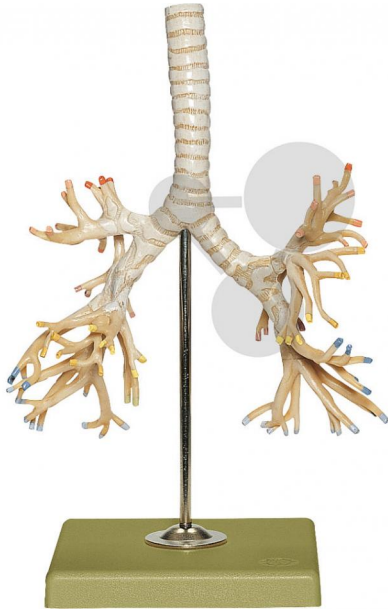

Bronchialbaum SOMSO®-Modell

Unverbindliche Artikelinformationen aus www.conatex.com vom 25.08.2024/DE1

Bestellnummer: 1153124

zum Artikel im
Webshop

238,00 € zzgl. MwSt.

in 2/3 natürlicher Größe, nach Prof. Dr. Dr. J. A. Nakhosteen, aus SOMSO-Plast®. Unzerlegbar. Auf Stativ mit grünem Sockel.

Abmessungen:

L 12 x B 17 x H 23 cm

Gewicht:

0,2 kg

Die Herstellung von SOMSO Modellen erfordert einen großen Aufwand an spezialisierter und rein deutscher Handarbeit. Seitens des Herstellers können Lieferzeiten von bis zu 8 Monaten bestehen. Wir bitten Sie, dieses bei Ihrer Beschaffungsplanung zu berücksichtigen.