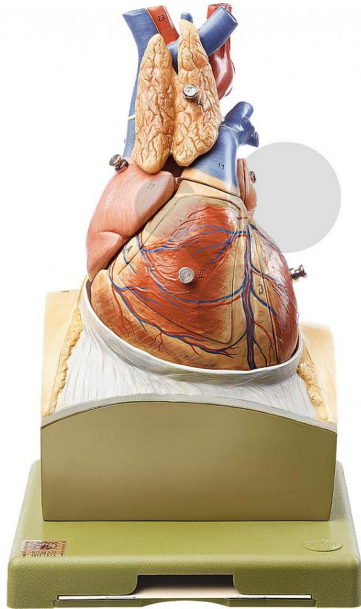

Herz auf Zwerchfellsockel SOMSO®-Modell

Unverbindliche Artikelinformationen aus www.conatex.com vom 22.07.2024/DE1

Bestellnummer: 1153130

zum Artikel im
Webshop

1.155,00 € zzgl. MwSt.

Natürliche Größe, aus SOMSO-Plast®. Das Modell ist in 8 Teile wie folgt zerlegbar: Zwerchfell mit Ansatzstelle des Perikards, Thymusdrüse, Herzkrone, Kammerbasis mit Herzkammern, 4 Steckklappen zum Öffnen des rechten und linken Vorhofs und der rechten und linken Herzkammer. Die Perikardverhältnisse sind an den entsprechenden Schnittlinien zu demonstrieren. Die Ventilebene mit Segel- und Taschenklappen und der Verlauf der Herzkranzgefäße können gut gezeigt werden. Auf grünem Sockel.

Abmessungen:

L 19 x B 18 x H 29 cm

Gewicht:

1,3 kg

Die Herstellung von SOMSO Modellen erfordert einen großen Aufwand an spezialisierter und rein deutscher Handarbeit. Seitens des Herstellers können Lieferzeiten von bis zu 8 Monaten bestehen. Wir bitten Sie, dieses bei Ihrer Beschaffungsplanung zu berücksichtigen.