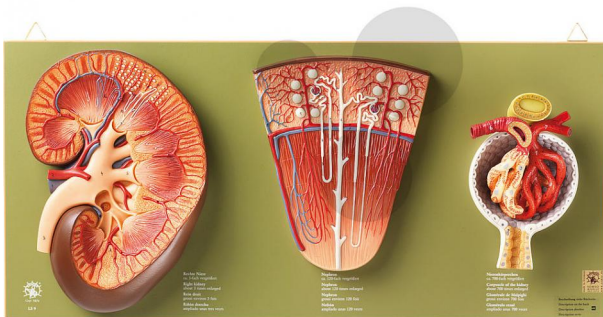

Niere Nephron & Nierenkörperchen SOMSO®-Modell

Unverbindliche Artikelinformationen aus www.conatex.com vom 23.12.2024/DE1

Bestellnummer: 1153161

zum Artikel im
Webshop

619,00 € zzgl. MwSt.

Modellkombination aus LS 4, LS 6 und LS 7 auf grüner Grundplatte. Unzerlegbar. Aus SOMSO-Plast®.

Abmessungen:

L 9 x B 65 x H 30 cm

Gewicht:

3 kg

Die Herstellung von SOMSO Modellen erfordert einen großen Aufwand an spezialisierter und rein deutscher Handarbeit. Seitens des Herstellers können Lieferzeiten von bis zu 8 Monaten bestehen. Wir bitten Sie, dieses bei Ihrer Beschaffungsplanung zu berücksichtigen.