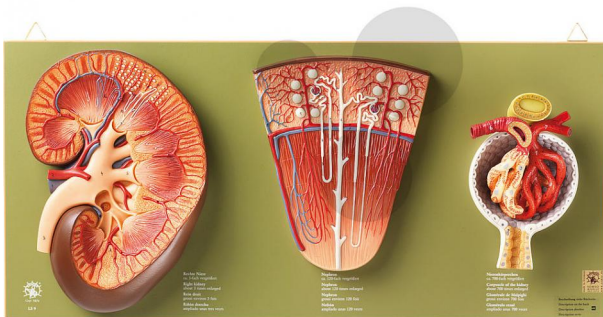

Niere Nephron & Nierenkörperchen SOMSO®-Modell

Unverbindliche Artikelinformationen aus www.conatex.com vom 23.11.2024/DE1

Bestellnummer: 1153161

zum Artikel im
Webshop

619,00 € zzgl. MwSt.

Modellkombination aus LS 4, LS 6 und LS 7 auf grüner Grundplatte. Unzerlegbar. Aus SOMSO-Plast®.

Abmessungen:

L 9 x B 65 x H 30 cm

Gewicht:

3 kg

Die Herstellung von SOMSO Modellen erfordert einen großen Aufwand an spezialisierter und rein deutscher Handarbeit. Seitens des Herstellers können Lieferzeiten von bis zu 8 Monaten bestehen. Wir bitten Sie, dieses bei Ihrer Beschaffungsplanung zu berücksichtigen.