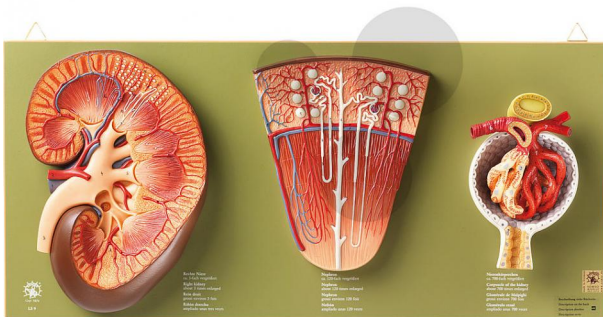

Niere Nephron & Nierenkörperchen SOMSO®-Modell

Unverbindliche Artikelinformationen aus www.conatex.com vom 06.11.2024/DE1

Bestellnummer: 1153161

zum Artikel im
Webshop

619,00 € zzgl. MwSt.

Modellkombination aus LS 4, LS 6 und LS 7 auf grüner Grundplatte. Unzerlegbar. Aus SOMSO-Plast®.

Abmessungen:

L 9 x B 65 x H 30 cm

Gewicht:

3 kg

Die Herstellung von SOMSO Modellen erfordert einen großen Aufwand an spezialisierter und rein deutscher Handarbeit. Seitens des Herstellers können Lieferzeiten von bis zu 8 Monaten bestehen. Wir bitten Sie, dieses bei Ihrer Beschaffungsplanung zu berücksichtigen.