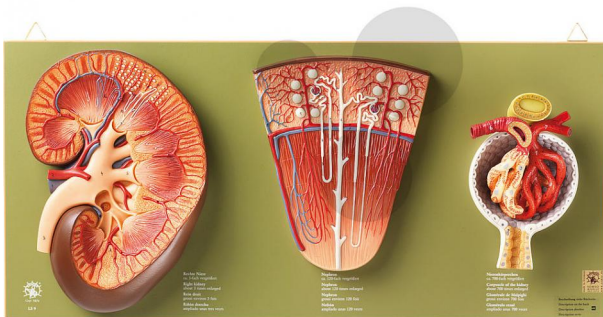

## Niere Nephron & Nierenkörperchen SOMSO®-Modell

Unverbindliche Artikelinformationen aus [www.conatex.com](http://www.conatex.com) vom 22.07.2024/DE1

Bestellnummer: 1153161

zum Artikel im  
Webshop

619,00 € zzgl. MwSt.

Modellkombination aus LS 4, LS 6 und LS 7 auf grüner Grundplatte. Unzerlegbar. Aus SOMSO-Plast®.

Abmessungen:

L 9 x B 65 x H 30 cm

Gewicht:

3 kg

Die Herstellung von SOMSO Modellen erfordert einen großen Aufwand an spezialisierter und rein deutscher Handarbeit. Seitens des Herstellers können Lieferzeiten von bis zu 8 Monaten bestehen. Wir bitten Sie, dieses bei Ihrer Beschaffungsplanung zu berücksichtigen.