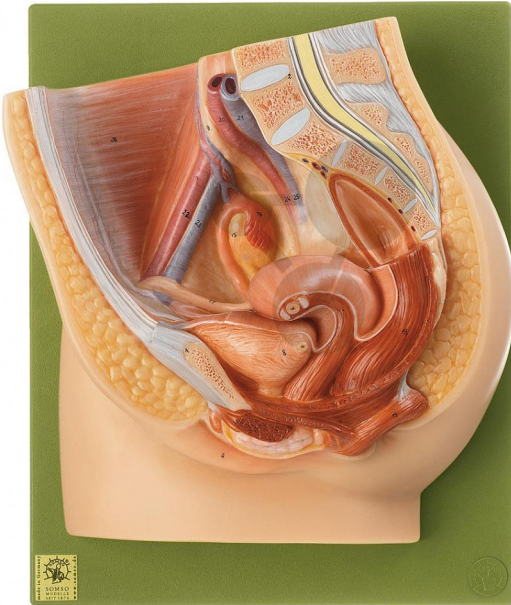

Medianschnitt des weiblichen Beckens SOMSO®-Modell

Unverbindliche Artikelinformationen aus www.conatex.com vom 22.07.2024/DE1

Bestellnummer: 1153162

zum Artikel im
Webshop

579,00 € zzgl. MwSt.

natürliche Größe, aus SOMSO-Plast®. Die weiblichen Genitalorgane in Verbindung mit Harnblase und Mastdarm vollplastisch modelliert. In 2 Teile zerlegbar. Auf grüner Grundplatte.

Abmessungen:

L 12 x B 26 x H 32 cm

Gewicht:

1,5 kg

Die Herstellung von SOMSO Modellen erfordert einen großen Aufwand an spezialisierter und rein deutscher Handarbeit. Seitens des Herstellers können Lieferzeiten von bis zu 8 Monaten bestehen. Wir bitten Sie, dieses bei Ihrer Beschaffungsplanung zu berücksichtigen.