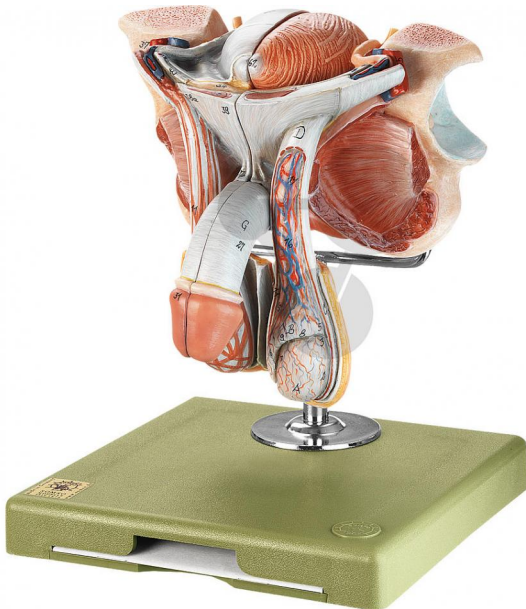

Männliche Geschlechtsorgane SOMSO®-Modell

Unverbindliche Artikelinformationen aus www.conatex.com vom 23.12.2024/DE1

Bestellnummer: 1153164

zum Artikel im
Webshop

998,00 € zzgl. MwSt.

natürliche Größe, aus SOMSO-Plast®. Median geschnitten, Darstellung von Penis, Prostata, Blase, Samenbläschen, Samenstrang, Leistenkanal und Hoden. Insgesamt in 5 Teile zerlegbar. Auf Stativ mit grünem Sockel.

Abmessungen:

L 20 x B 18 x H 21 cm

Gewicht:

1,2 kg

Die Herstellung von SOMSO Modellen erfordert einen großen Aufwand an spezialisierter und rein deutscher Handarbeit. Seitens des Herstellers können Lieferzeiten von bis zu 8 Monaten bestehen. Wir bitten Sie, dieses bei Ihrer Beschaffungsplanung zu berücksichtigen.