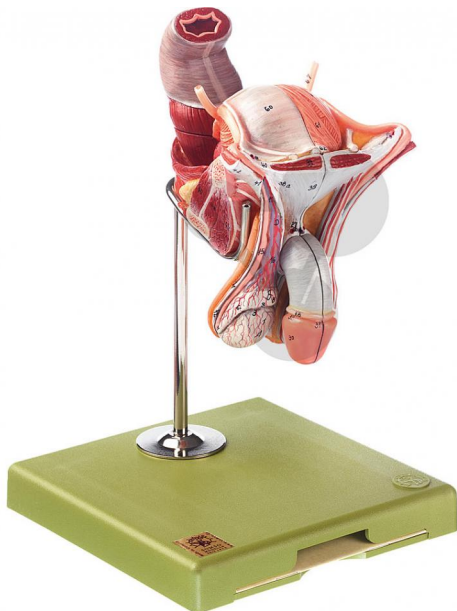

Organes génitaux de l'homme

Informations indicatives de www.conatex.com du 03.07.2024/DE1

Référence: 1153165

vers la page produit

738,00 € HT

grandeur nature, en SOMSO-Plast®. Représentation des

organes internes et externes du petit bassin (coupe

médiane). En tout 4 parties. Sur support avec socle vert.

Dimensions:

L 18 x P 18 x H 18 cm

Masse:

0,8 kg

Les modèles SOMSO sont le fruit d'un travail spécifique, essentiellement manuel, et très minutieux qui est effectué exclusivement par du personnel hautement spécialisé. Ces articles sont exclusivement fabriqués à la commande, compte tenu des techniques mises en œuvre, il convient de prévoir un délai de fabrication et de livraison de 4 à 8 mois.