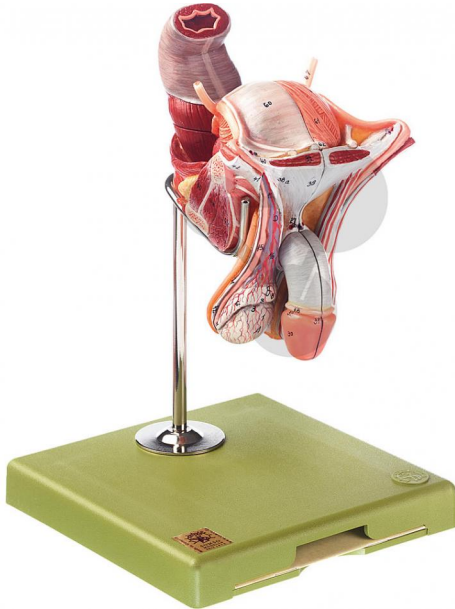

Männliche Geschlechtsorgane SOMSO®-Modell

Unverbindliche Artikelinformationen aus www.conatex.com vom 27.12.2024/DE1

Bestellnummer: 1153165

zum Artikel im
Webshop

738,00 € zzgl. MwSt.

natürliche Größe, aus SOMSO-Plast®. Die inneren und äußeren Organe des kleinen Beckens darstellend (Medianschnitt). Insgesamt 4teilig. Auf Stativ mit grünem Sockel.

Abmessungen:

L 18 x B 18 x H 18 cm

Gewicht:

0,8 kg

Die Herstellung von SOMSO Modellen erfordert einen großen Aufwand an spezialisierter und rein deutscher Handarbeit. Seitens des Herstellers können Lieferzeiten von bis zu 8 Monaten bestehen. Wir bitten Sie, dieses bei Ihrer Beschaffungsplanung zu berücksichtigen.