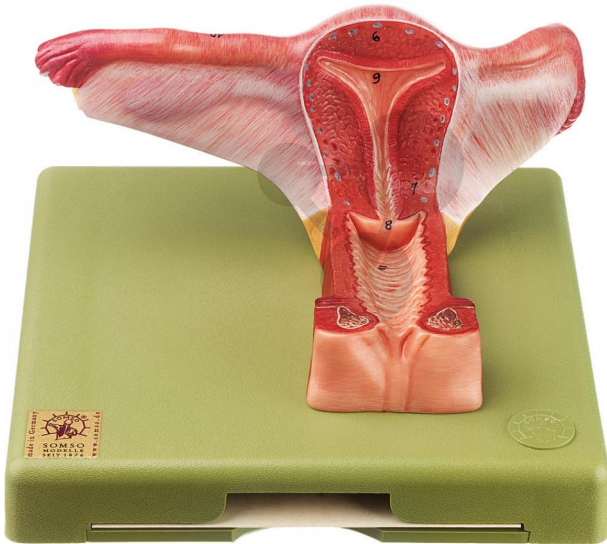

Weibliche Geschlechtsorgane SOMSO®-Modell

Unverbindliche Artikelinformationen aus www.conatex.com vom 22.07.2024/DE1

Bestellnummer: 1153167

zum Artikel im
Webshop

343,00 € zzgl. MwSt.

natürliche Größe, aus SOMSO-Plast®. Ventral- und Dorsalansicht der inneren Geschlechtsorgane, zum Teil im Schnitt gezeigt. Unzerlegbar. Auf grünem Sockel.

Abmessungen:

L 10 x B 25 x H 22 cm

Gewicht:

0,7 kg

Die Herstellung von SOMSO Modellen erfordert einen großen Aufwand an spezialisierter und rein deutscher Handarbeit. Seitens des Herstellers können Lieferzeiten von bis zu 8 Monaten bestehen. Wir bitten Sie, dieses bei Ihrer Beschaffungsplanung zu berücksichtigen.