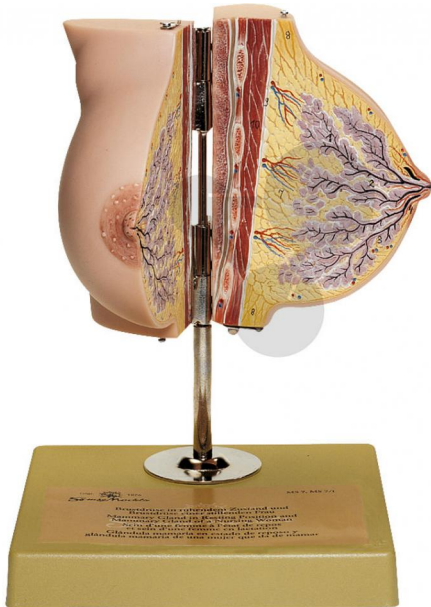

Brustdrüse in ruhendem Zustand SOMSO®-Modell

Unverbindliche Artikelinformationen aus www.conatex.com vom 22.07.2024/DE1

Bestellnummer: 1153172

zum Artikel im
Webshop

392,00 € zzgl. MwSt.

etwas vergrößert, aus SOMSO-Plast®. Nach Zeichnungen von Prof. Dr. Petry, Anatomisches Institut, Marburg. In zwei Hälften zerlegbar. Auf Stativ mit grünem Sockel.

Abmessungen:

L 18 x B 18 x H 25 cm

Gewicht:

0,9 kg

Die Herstellung von SOMSO Modellen erfordert einen großen Aufwand an spezialisierter und rein deutscher Handarbeit. Seitens des Herstellers können Lieferzeiten von bis zu 8 Monaten bestehen. Wir bitten Sie, dieses bei Ihrer Beschaffungsplanung zu berücksichtigen.