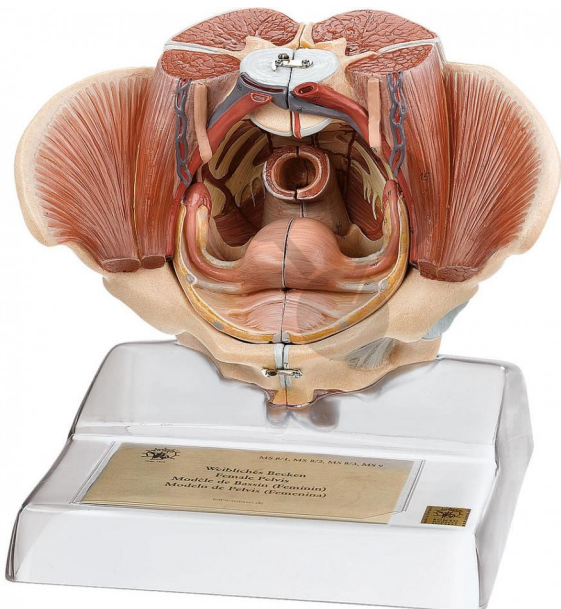

Weibliches Becken SOMSO®-Modell

Unverbindliche Artikelinformationen aus www.conatex.com vom 25.08.2024/DE1

Bestellnummer: 1153174

zum Artikel im
Webshop

1.306,00 € zzgl. MwSt.

natürliche Größe, aus SOMSO-Plast®. Darstellung der äußeren und inneren Geschlechtsorgane mit den Becken- und Beckenbodenmuskeln sowie der Nerven- und Gefäßversorgung. Durch Medianteilung und durch die herausnehmbaren inneren Organe in 4 Teile zerlegbar.

Abmessungen:

L 23 x B 28 x H 17 cm

Gewicht:

1,9 kg

Die Herstellung von SOMSO Modellen erfordert einen großen Aufwand an spezialisierter und rein deutscher Handarbeit. Seitens des Herstellers können Lieferzeiten von bis zu 8 Monaten bestehen. Wir bitten Sie, dieses bei Ihrer Beschaffungsplanung zu berücksichtigen.