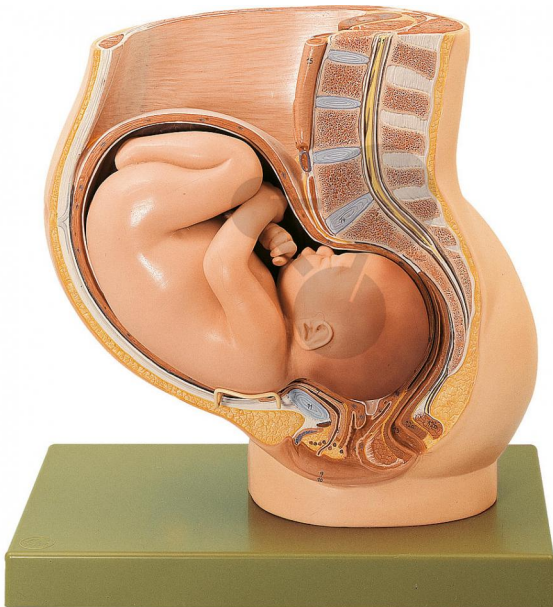

Becken mit Uterus im 9. Schwangerschaftsmonat SOMSO®-Modell

Unverbindliche Artikelinformationen aus www.conatex.com vom 24.11.2024/DE1

Bestellnummer: 1153190

zum Artikel im
Webshop

869,00 € zzgl. MwSt.

natürliche Größe, aus SOMSO-Plast®. Das Modell zeigt die rechte Hälfte des weiblichen Beckens und Bauchraumes im Medianschnitt. Fetus herausnehmbar. Nach Prof. Dr. Petry, Anatomisches Institut, Marburg. Insgesamt 2teilig, auf grünem Sockel.

Abmessungen:

L 29 x B 39 x H 41 cm

Gewicht:

4,9 kg

Die Herstellung von SOMSO Modellen erfordert einen großen Aufwand an spezialisierter und rein deutscher Handarbeit. Seitens des Herstellers können Lieferzeiten von bis zu 8 Monaten bestehen. Wir bitten Sie, dieses bei Ihrer Beschaffungsplanung zu berücksichtigen.