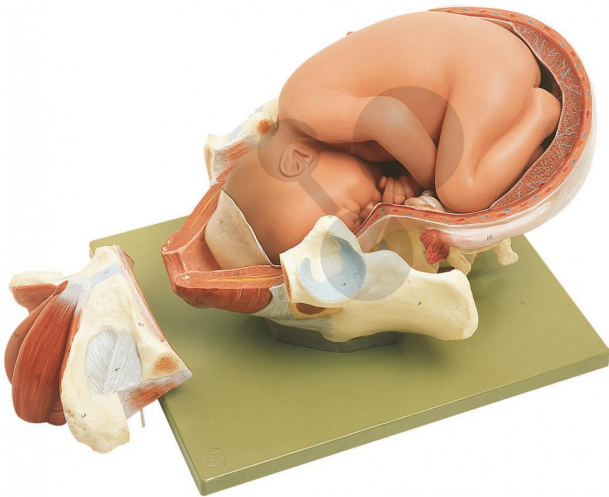

Geburt - 1. Stadium SOMSO®-Modell

Unverbindliche Artikelinformationen aus www.conatex.com vom 23.12.2024/DE1

Bestellnummer: 1153205

zum Artikel im
Webshop

819,00 € zzgl. MwSt.

natürliche Größe, aus SOMSO-Plast®. Das Modell zeigt den Beginn der Austreibungsperiode. Bildung der Fruchtblase. In 3 Teile zerlegbar. Auf grünem Sockel.

Abmessungen:

L 32 x B 29 x H 25 cm

Gewicht:

3,4 kg

Die Herstellung von SOMSO Modellen erfordert einen großen Aufwand an spezialisierter und rein deutscher Handarbeit. Seitens des Herstellers können Lieferzeiten von bis zu 8 Monaten bestehen. Wir bitten Sie, dieses bei Ihrer Beschaffungsplanung zu berücksichtigen.