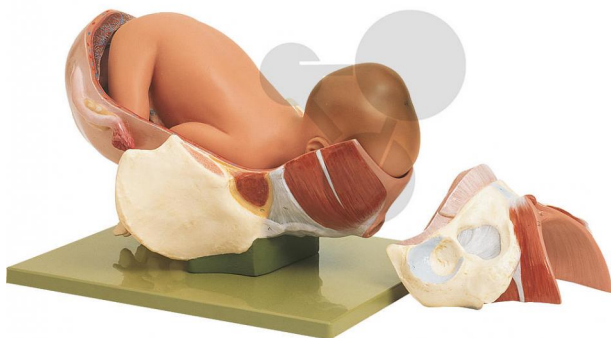

Geburt - 2. Stadium SOMSO®-Modell

Unverbindliche Artikelinformationen aus www.conatex.com vom 22.07.2024/DE1

Bestellnummer: 1153206

zum Artikel im
Webshop

722,00 € zzgl. MwSt.

natürliche Größe, aus SOMSO-Plast®. Das Modell zeigt die Austreibungsperiode. Austritt des Kopfes, Darstellung der Geburtsschwulst. In 3 Teile zerlegbar. Auf grünem Sockel.

Abmessungen:

L 38 x B 29 x H 21 cm

Gewicht:

3,1 kg

Die Herstellung von SOMSO Modellen erfordert einen großen Aufwand an spezialisierter und rein deutscher Handarbeit. Seitens des Herstellers können Lieferzeiten von bis zu 8 Monaten bestehen. Wir bitten Sie, dieses bei Ihrer Beschaffungsplanung zu berücksichtigen.