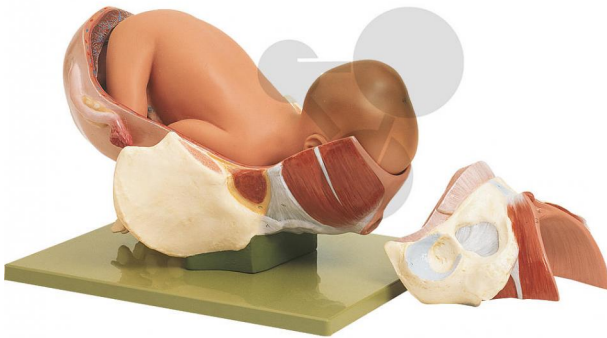

Geburt - 2. Stadium SOMSO®-Modell

Unverbindliche Artikelinformationen aus www.conatex.com vom 23.12.2024/DE1

Bestellnummer: 1153206

zum Artikel im
Webshop

722,00 € zzgl. MwSt.

natürliche Größe, aus SOMSO-Plast®. Das Modell zeigt die Austreibungsperiode. Austritt des Kopfes, Darstellung der Geburtsschwulst. In 3 Teile zerlegbar. Auf grünem Sockel.

Abmessungen:

L 38 x B 29 x H 21 cm

Gewicht:

3,1 kg

Die Herstellung von SOMSO Modellen erfordert einen großen Aufwand an spezialisierter und rein deutscher Handarbeit. Seitens des Herstellers können Lieferzeiten von bis zu 8 Monaten bestehen. Wir bitten Sie, dieses bei Ihrer Beschaffungsplanung zu berücksichtigen.