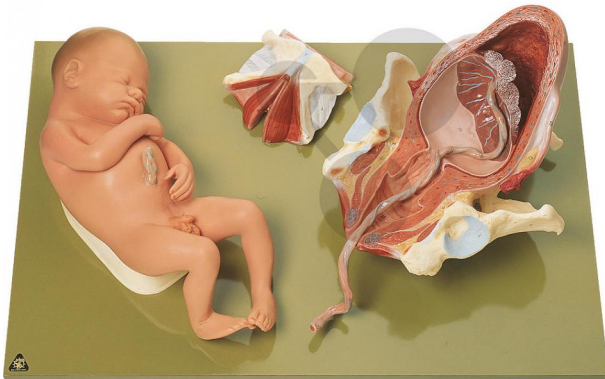

Geburt - 3. Stadium SOMSO®-Modell

Unverbindliche Artikelinformationen aus www.conatex.com vom 23.11.2024/DE1

Bestellnummer: 1153207

zum Artikel im
Webshop

877,00 € zzgl. MwSt.

natürliche Größe, aus SOMSO-Plast®. Das Modell zeigt das geborene Baby vor dem ersten Atemzug. Im Uterus ist die beginnende Nachgeburt dargestellt. In 3 Teile zerlegbar. Auf grünem Sockel.

Abmessungen:

L 38 x B 61 x H 21 cm

Gewicht:

4,4 kg

Die Herstellung von SOMSO Modellen erfordert einen großen Aufwand an spezialisierter und rein deutscher Handarbeit. Seitens des Herstellers können Lieferzeiten von bis zu 8 Monaten bestehen. Wir bitten Sie, dieses bei Ihrer Beschaffungsplanung zu berücksichtigen.