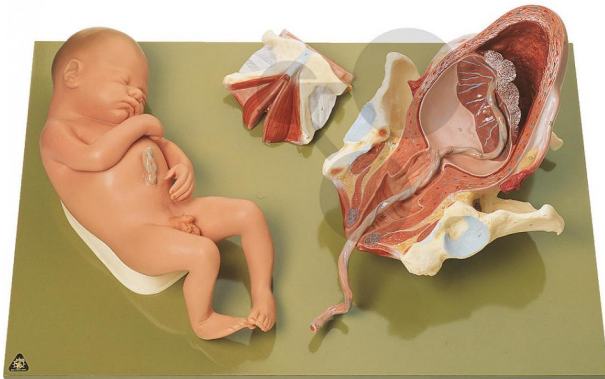

## Geburt - 3. Stadium SOMSO®-Modell

Unverbindliche Artikelinformationen aus [www.conatex.com](http://www.conatex.com) vom 23.12.2024/DE1

Bestellnummer: 1153207

zum Artikel im  
Webshop

877,00 € zzgl. MwSt.

natürliche Größe, aus SOMSO-Plast®. Das Modell zeigt das geborene Baby vor dem ersten Atemzug. Im Uterus ist die beginnende Nachgeburt dargestellt. In 3 Teile zerlegbar. Auf grünem Sockel.

Abmessungen:

L 38 x B 61 x H 21 cm

Gewicht:

4,4 kg

Die Herstellung von SOMSO Modellen erfordert einen großen Aufwand an spezialisierter und rein deutscher Handarbeit. Seitens des Herstellers können Lieferzeiten von bis zu 8 Monaten bestehen. Wir bitten Sie, dieses bei Ihrer Beschaffungsplanung zu berücksichtigen.