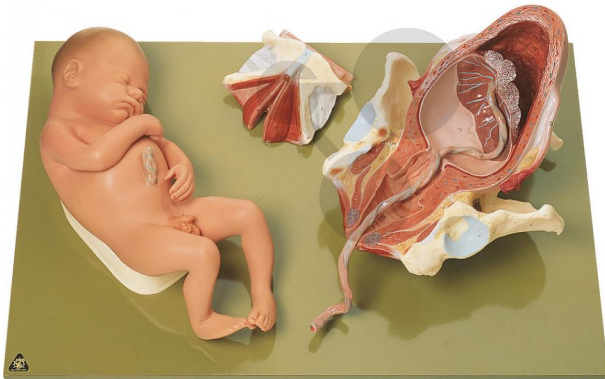

## Geburt - 3. Stadium SOMSO®-Modell

Unverbindliche Artikelinformationen aus [www.conatex.com](http://www.conatex.com) vom 22.07.2024/DE1

Bestellnummer: 1153207

zum Artikel im  
Webshop

877,00 € zzgl. MwSt.

natürliche Größe, aus SOMSO-Plast®. Das Modell zeigt das geborene Baby vor dem ersten Atemzug. Im Uterus ist die beginnende Nachgeburt dargestellt. In 3 Teile zerlegbar. Auf grünem Sockel.

Abmessungen:

L 38 x B 61 x H 21 cm

Gewicht:

4,4 kg

Die Herstellung von SOMSO Modellen erfordert einen großen Aufwand an spezialisierter und rein deutscher Handarbeit. Seitens des Herstellers können Lieferzeiten von bis zu 8 Monaten bestehen. Wir bitten Sie, dieses bei Ihrer Beschaffungsplanung zu berücksichtigen.