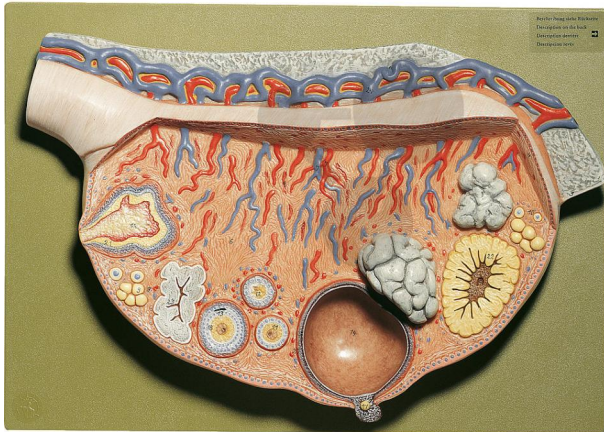

Reliefmodell vom Eierstock SOMSO®-Modell

Unverbindliche Artikelinformationen aus www.conatex.com vom 05.07.2024/DE1

Bestellnummer: 1153212

zum Artikel im
Webshop

418,00 € zzgl. MwSt.

ca. 10fache Vergrößerung, aus SOMSO-Plast®. Plastische Darstellung der Follikel in verschiedenen Reifestadien, des Corpus rubrum, luteum und albicans. Unzerlegbar. Auf grüner Grundplatte.

Abmessungen:

T 8 x B 40 x H 28 cm

Gewicht:

1,8 kg

Die Herstellung von SOMSO Modellen erfordert einen großen Aufwand an spezialisierter und rein deutscher Handarbeit. Seitens des Herstellers können Lieferzeiten von bis zu 8 Monaten bestehen. Wir bitten Sie, dieses bei Ihrer Beschaffungsplanung zu berücksichtigen.