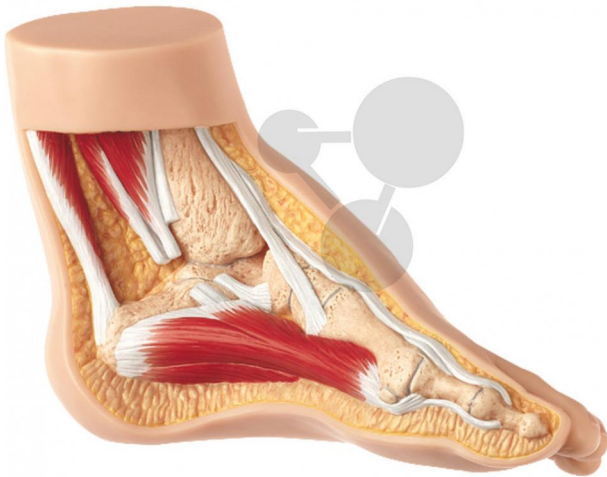

Klumpfuß SOMSO®-Modell

Unverbindliche Artikelinformationen aus www.conatex.com vom 22.07.2024/DE1

Bestellnummer: 1153233

zum Artikel im
Webshop

187,00 € zzgl. MwSt.

natürliche Größe, aus SOMSO-Plast®. Das Modell wurde in Zusammenarbeit mit Dr. Urs Schneider entwickelt. Das Modell zeigt einen medial freipräparierten primären Klumpfuß bei einem Erwachsenen.

Abmessungen:

L 10,5 x B 20,5 x H 13 cm

Gewicht:

0,41 kg

Die Herstellung von SOMSO Modellen erfordert einen großen Aufwand an spezialisierter und rein deutscher Handarbeit. Seitens des Herstellers können Lieferzeiten von bis zu 8 Monaten bestehen. Wir bitten Sie, dieses bei Ihrer Beschaffungsplanung zu berücksichtigen.