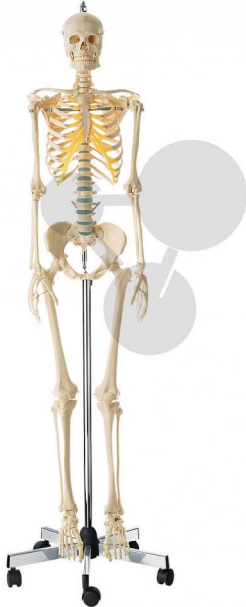

## Künstliches Homo-Skelett weiblich SOMSO®-Modell

Unverbindliche Artikelinformationen aus [www.conatex.com](http://www.conatex.com) vom 24.12.2024/DE1

Bestellnummer: 1153329

zum Artikel im  
Webshop

1.624,00 € zzgl. MwSt.

Naturabguß eines weiblichen Erwachsenenenskelettes, aus SOMSO-Plast®. Ausführung wie QS 10/7, jedoch mit beweglicher Wirbelsäule und Hängestativ mit Rollen. Höhe Skelett 171 cm.

Abmessungen:

L 55 x B 55 x H 180 cm