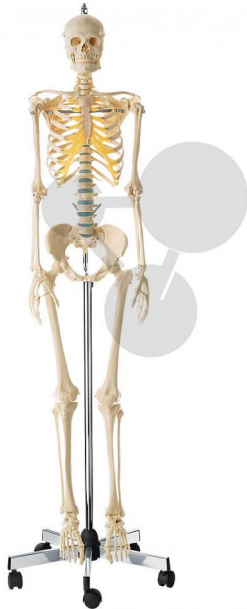

Künstliches Homo-Skelett weiblich SOMSO®-Modell

Unverbindliche Artikelinformationen aus www.conatex.com vom 30.06.2024/DE1

Bestellnummer: 1153329

zum Artikel im
Webshop

1.624,00 € zzgl. MwSt.

Naturabguß eines weiblichen Erwachsenenenskelettes, aus SOMSO-Plast®. Ausführung wie QS 10/7, jedoch mit beweglicher Wirbelsäule und Hängestativ mit Rollen. Höhe Skelett 171 cm.

Abmessungen:

L 55 x B 55 x H 180 cm

Gewicht:

11 kg

Die Herstellung von SOMSO Modellen erfordert einen großen Aufwand an spezialisierter und rein deutscher Handarbeit. Seitens des Herstellers können Lieferzeiten von bis zu 8 Monaten bestehen. Wir bitten Sie, dieses bei Ihrer Beschaffungsplanung zu berücksichtigen.