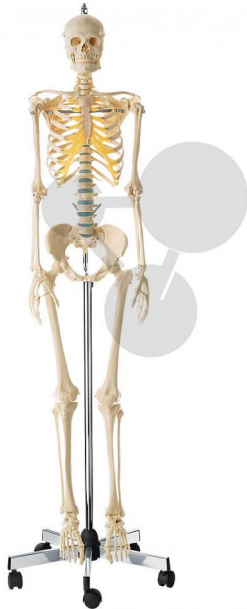

## Künstliches Homo-Skelett weiblich SOMSO®-Modell

Unverbindliche Artikelinformationen aus [www.conatex.com](http://www.conatex.com) vom 23.11.2024/DE1

Bestellnummer: 1153329

zum Artikel im  
Webshop

1.624,00 € zzgl. MwSt.

Naturabguß eines weiblichen Erwachsenenenskelettes, aus SOMSO-Plast®. Ausführung wie QS 10/7, jedoch mit beweglicher Wirbelsäule und Hängestativ mit Rollen. Höhe Skelett 171 cm.

Abmessungen:

L 55 x B 55 x H 180 cm