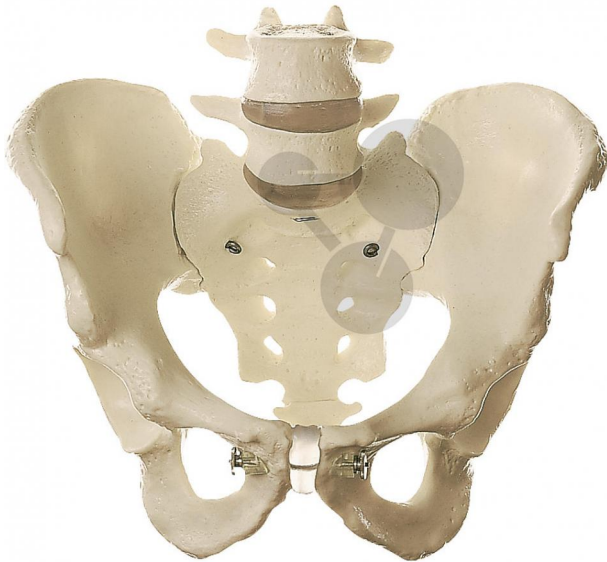

Männliches Beckenskelett SOMSO®-Modell

Unverbindliche Artikelinformationen aus www.conatex.com vom 25.08.2024/DE1

Bestellnummer: 1153336

zum Artikel im
Webshop

104,00 € zzgl. MwSt.

Naturabguß, aus SOMSO-Plast®. Bestehend aus den beiden Beckenschaufeln, Kreuz- und Steißbein und dem 4. und 5. Lendenwirbel mit Bandscheiben und Symphyse. Montiert.