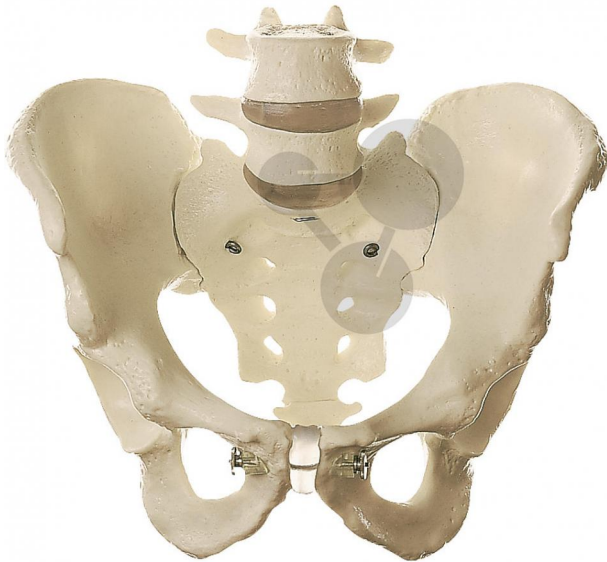

Männliches Beckenskelett SOMSO®-Modell

Unverbindliche Artikelinformationen aus www.conatex.com vom 23.11.2024/DE1

Bestellnummer: 1153336

zum Artikel im
Webshop

104,00 € zzgl. MwSt.

Naturabguß, aus SOMSO-Plast®. Bestehend aus den beiden Beckenschaufeln, Kreuz- und Steißbein und dem 4. und 5. Lendenwirbel mit Bandscheiben und Symphyse. Montiert.