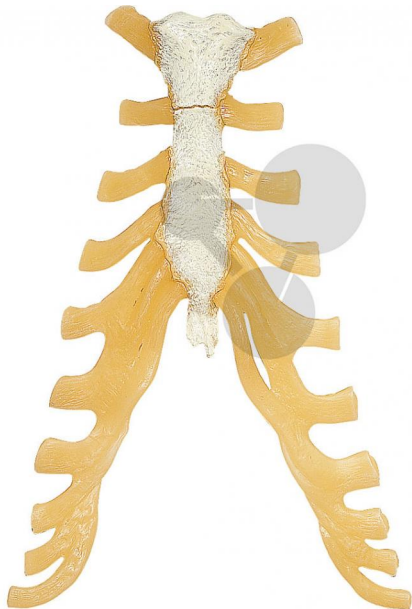

Sternum SOMSO®-Modell

Unverbindliche Artikelinformationen aus www.conatex.com vom 01.07.2024/DE1

Bestellnummer: 1153346

zum Artikel im
Webshop

53,40 € zzgl. MwSt.

Naturabguß, aus SOMSO-Plast®. Unzerlegbar.

Gewicht:
0,22 kg

Die Herstellung von SOMSO Modellen erfordert einen großen Aufwand an spezialisierter und rein deutscher Handarbeit. Seitens des Herstellers können Lieferzeiten von bis zu 8 Monaten bestehen. Wir bitten Sie, dieses bei Ihrer Beschaffungsplanung zu berücksichtigen.