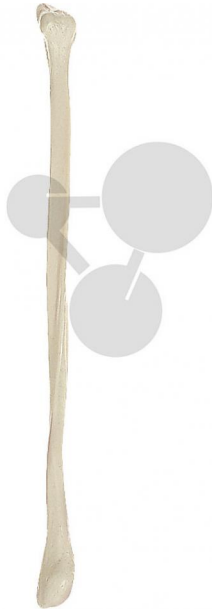

Wadenbein (Fibula) SOMSO®-Modell

Unverbindliche Artikelinformationen aus www.conatex.com vom 01.07.2024/DE1

Bestellnummer: 1153355

zum Artikel im
Webshop

13,80 € zzgl. MwSt.

Naturabguß, aus SOMSO-Plast®.

Gewicht:
0,07 kg

Die Herstellung von SOMSO Modellen erfordert einen großen Aufwand an spezialisierter und rein deutscher Handarbeit. Seitens des Herstellers können Lieferzeiten von bis zu 8 Monaten bestehen. Wir bitten Sie, dieses bei Ihrer Beschaffungsplanung zu berücksichtigen.