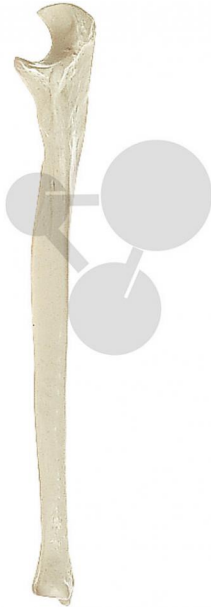

Elle (Ulna) SOMSO®-Modell

Unverbindliche Artikelinformationen aus www.conatex.com vom 23.11.2024/DE1

Bestellnummer: 1153357

zum Artikel im
Webshop

13,80 € zzgl. MwSt.

Naturabguß, aus SOMSO-Plast®.

Gewicht:
0,08 kg