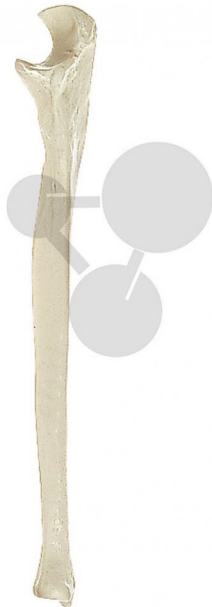

Elle (Ulna) SOMSO®-Modell

Unverbindliche Artikelinformationen aus www.conatex.com vom 26.12.2024/DE1

Bestellnummer: 1153357

zum Artikel im
Webshop

13,80 € zzgl. MwSt.

Naturabguß, aus SOMSO-Plast®.

Gewicht:
0,08 kg