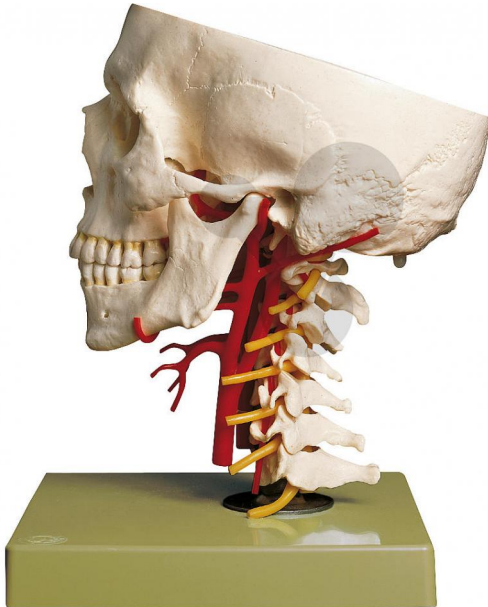

Schädelbasis mit Arterien SOMSO®-Modell

Unverbindliche Artikelinformationen aus www.conatex.com vom 01.07.2024/DE1

Bestellnummer: 1153414

zum Artikel im
Webshop

418,00 € zzgl. MwSt.

Naturabguß aus SOMSO-Plast®, bestehend aus Schädelbasis, Unterkiefer und Halswirbelsäule mit Nerven. Darstellung der Halsarterien mit Durchtritt durch die Schädelbasis mit Schwerpunkt Arteria basilaris mit komplettem Circulus arteriosus cerebri Willisii. Unzerlegbar. Beweglich auf Stativ mit grünem Sockel.

Abmessungen:

L 18 x B 13,1 x H cm

Gewicht:

1 kg

Die Herstellung von SOMSO Modellen erfordert einen großen Aufwand an spezialisierter und rein deutscher Handarbeit. Seitens des Herstellers können Lieferzeiten von bis zu 8 Monaten bestehen. Wir bitten Sie, dieses bei Ihrer Beschaffungsplanung zu berücksichtigen.