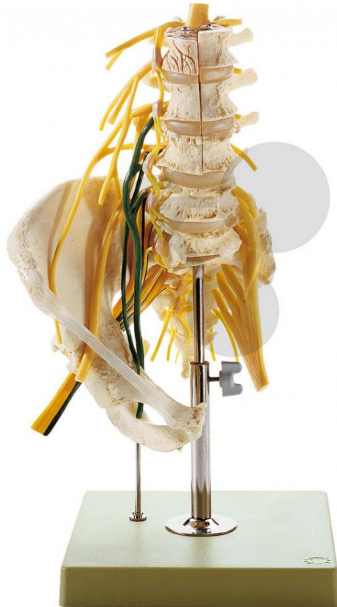

Lendenwirbelsäulenmodell mit Nerven SOMSO®-Modell

Unverbindliche Artikelinformationen aus www.conatex.com vom 23.07.2024/DE1

Bestellnummer: 1153418

zum Artikel im
Webshop

662,00 € zzgl. MwSt.

Naturabguß, aus SOMSO-Plast®. Nach Prof. Dr. med. H. R. Henche. Darstellung der degenerativen Veränderungen am Beckenknochen und an der Lendenwirbelsäule mit Gegenüberstellung der wichtigsten Krankheitsbilder. In zwei Teile zerlegbar. Auf Stativ mit grünem Sockel.

Abmessungen:

L 19 x B 22 x H 39 cm

Gewicht:

1,4 kg

Die Herstellung von SOMSO Modellen erfordert einen großen Aufwand an spezialisierter und rein deutscher Handarbeit. Seitens des Herstellers können Lieferzeiten von bis zu 8 Monaten bestehen. Wir bitten Sie, dieses bei Ihrer Beschaffungsplanung zu berücksichtigen.