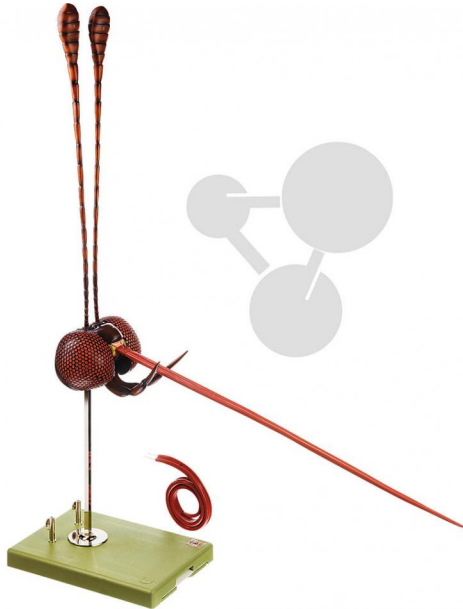

Schmetterlingskopf SOMSO®-Modell

Unverbindliche Artikelinformationen aus www.conatex.com vom 22.11.2024/DE1

Bestellnummer: 1153453

zum Artikel im
Webshop

512,00 € zzgl. MwSt.

Großer Kohlweißling, *Pieris brassicae*, im Maßstab 50:1 nach der Natur modelliert, aus SOMSO-Plast®. Nach Dr. E. Schicha. Der Rüssel ist einmal im gestreckten und einmal im aufgerollten Zustand dargestellt. In 5 Teile zerlegbar. Auf Stativ mit grünem Sockel.

Abmessungen:

L 25 x B 18 x H 82 cm

Gewicht:

0,9 kg

Die Herstellung von SOMSO Modellen erfordert einen großen Aufwand an spezialisierter und rein deutscher Handarbeit. Seitens des Herstellers können Lieferzeiten von bis zu 8 Monaten bestehen. Wir bitten Sie, dieses bei Ihrer Beschaffungsplanung zu berücksichtigen.