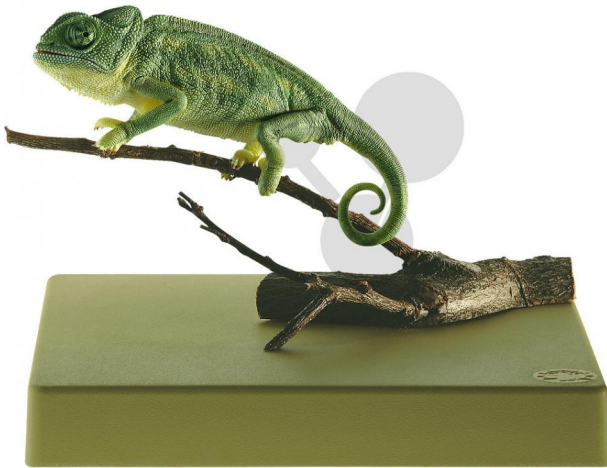

Chamäleon SOMSO®-Modell

Unverbindliche Artikelinformationen aus www.conatex.com vom 22.07.2024/DE1

Bestellnummer: 1153566

zum Artikel im
Webshop

368,00 € zzgl. MwSt.

Chamaeleo chamaeleon. In natürlicher Größe, aus SOMSO-Plast®. Nach Studiendirektor Christian Groß. Mit aufgedruckter Beschreibung auf grünen Sockel, unter einer transparenten Staubschutzhaube. Schachtelmaße:

Abmessungen:

L 12 x B 12 x H 15 cm

Gewicht:

0,15 kg

Die Herstellung von SOMSO Modellen erfordert einen großen Aufwand an spezialisierter und rein deutscher Handarbeit. Seitens des Herstellers können Lieferzeiten von bis zu 8 Monaten bestehen. Wir bitten Sie, dieses bei Ihrer Beschaffungsplanung zu berücksichtigen.