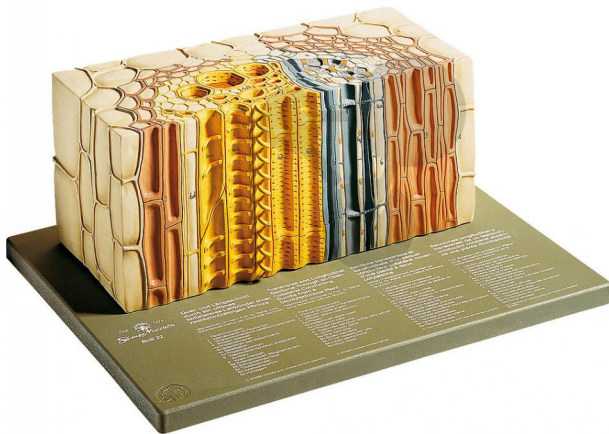

Offenes kollaterales Leitbündel einer zweikeimblättrigen Pflanze SOMSO®-Modell

Unverbindliche Artikelinformationen aus www.conatex.com vom 03.07.2024/DE1
Bestellnummer: 1153615

zum Artikel im
Webshop

253,00 € zzgl. MwSt.

ca. 550fach vergrößert, aus SOMSO-Plast®. Nach Prof. Dr. W. Jung. Unzerlegbar, auf grünem Sockel mit Beschreibung.

Abmessungen:

L 26 x B 32 x H 13 cm

Gewicht:

1,4 kg

Die Herstellung von SOMSO Modellen erfordert einen großen Aufwand an spezialisierter und rein deutscher Handarbeit. Seitens des Herstellers können Lieferzeiten von bis zu 8 Monaten bestehen. Wir bitten Sie, dieses bei Ihrer Beschaffungsplanung zu berücksichtigen.