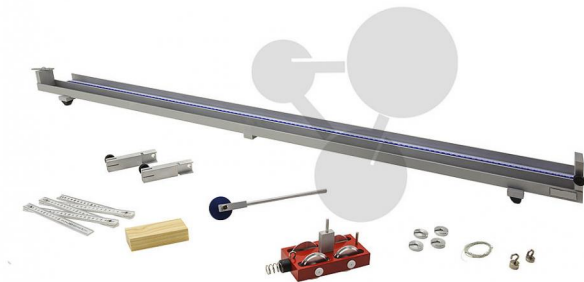

Rollenfahrbahn Komplettsset (1,4 m)

Unverbindliche Artikelinformationen aus www.conatex.com vom 22.11.2024/DE1

Bestellnummer: 1162030

zum Artikel im
Webshop

398,00 € zzgl. MwSt.

PRÄZISION ZUM KLEINEN PREIS

In LabGear® Qualität

Preiswerte Rollenfahrbahn zu Grundlagenversuche der Dynamik. Durch spezielle reibungsarme Lager sind reproduzierbare Ergebnisse gewährleistet.

Lieferumfang:

Fahrbahn (1,2m), 1 Umlenkrolle, 1 Zollstock, 1 Fahrbahnwagen, 2 Hakengewichte, 4 Schlitzgewichte, 1 Schnur, 2 Lichtschrankenhalter, Bedienungsanleitung.

Empfohlenes Zubehör

Schüler-Timer mit Lichtschrankenpaar
Bestellnummer 1162043

218,00 € zzgl. MwSt.

CONATEX-DIDACTIC Lehrmittel GmbH · Experimentiergeräte für Naturwissenschaft und Technik
Zentrales Handelsregister Saarbrücken HRB-Nr. 91619 · Geschäftsführer: Christoph Wolfsperger · www.conatex.com