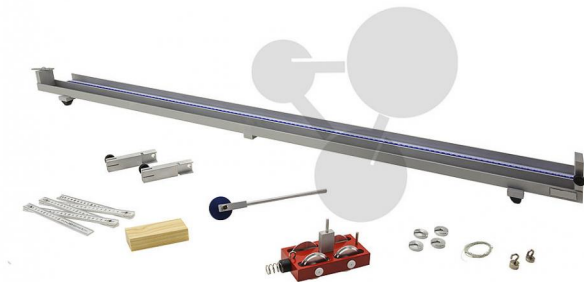

Rollenfahrbahn Komplettsset (1,4 m)

Unverbindliche Artikelinformationen aus www.conatex.com vom 22.12.2024/DE1

Bestellnummer: 1162030

zum Artikel im
Webshop

398,00 € zzgl. MwSt.

PRÄZISION ZUM KLEINEN PREIS

In LabGear® Qualität

Preiswerte Rollenfahrbahn zu Grundlagenversuche der Dynamik. Durch spezielle reibungsarme Lager sind reproduzierbare Ergebnisse gewährleistet.

Lieferumfang:

Fahrbahn (1,2m), 1 Umlenkrolle, 1 Zollstock, 1 Fahrbahnwagen, 2 Hakengewichte, 4 Schlitzgewichte, 1 Schnur, 2 Lichtschrankenhalter, Bedienungsanleitung.

Empfohlenes Zubehör

Schüler-Timer mit Lichtschrankenpaar
Bestellnummer 1162043

218,00 € zzgl. MwSt.

CONATEX-DIDACTIC Lehrmittel GmbH · Experimentiergeräte für Naturwissenschaft und Technik
Zentrales Handelsregister Saarbrücken HRB-Nr. 91619 · Geschäftsführer: Christoph Wolfsperger · www.conatex.com