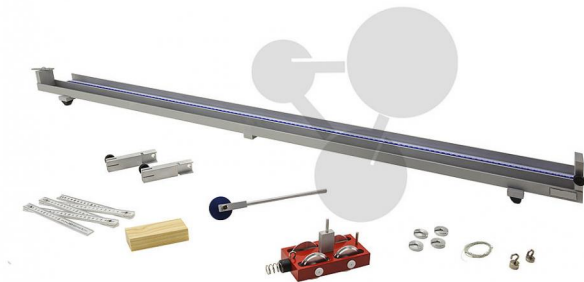

Rollenfahrbahn Komplettsset (1,4 m)

Unverbindliche Artikelinformationen aus www.conatex.com vom 22.07.2024/DE1

Bestellnummer: 1162030

zum Artikel im
Webshop

398,00 € zzgl. MwSt.

PRÄZISION ZUM KLEINEN PREIS

In LabGear® Qualität

Preiswerte Rollenfahrbahn zu Grundlagenversuche der Dynamik. Durch spezielle reibungsarme Lager sind reproduzierbare Ergebnisse gewährleistet.

Lieferumfang:

Fahrbahn (1,2m), 1 Umlenkrolle, 1 Zollstock, 1 Fahrbahnwagen, 2 Hakengewichte, 4 Schlitzgewichte, 1 Schnur, 2 Lichtschrankenhalter, Bedienungsanleitung.

Empfohlenes Zubehör

Schüler-Timer mit Lichtschrankenpaar
Bestellnummer 1162043

218,00 € zzgl. MwSt.

CONATEX-DIDACTIC Lehrmittel GmbH · Experimentiergeräte für Naturwissenschaft und Technik
Zentrales Handelsregister Saarbrücken HRB-Nr. 91619 · Geschäftsführer: Christoph Wolfsperger · www.conatex.com