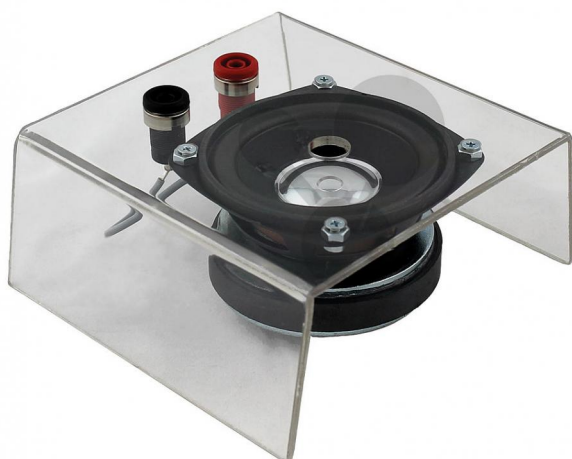

Lautsprecher 8 Ohm / 40 W

Unverbindliche Artikelinformationen aus www.conatex.com vom 22.11.2024/DE1

Bestellnummer: 1162038

zum Artikel im
Webshop

63,80 € zzgl. MwSt.

Durchsichtiges Gehäuse

In LabGear® Qualität

Die Membran des Lautsprecher-Chassis ist durch eine Acrylabdeckung, die einen Einblick in den Aufbau erlaubt, vor Beschädigung geschützt. Eine Bohrung im Gehäuse über der Kalotte ermöglicht eine gezielte Schallausbreitung für alle gängigen Akustikversuche. Der Anschluss erfolgt über 4 mm Sicherheitsbuchsen.

Technische Daten:

Impedanz 8 Ω

max. Belastbarkeit 40 W

Abmessungen:

130 x 120 x 55 mm

Gewicht:

0,5 kg

CONATEX-DIDACTIC Lehrmittel GmbH · Experimentiergeräte für Naturwissenschaft und Technik