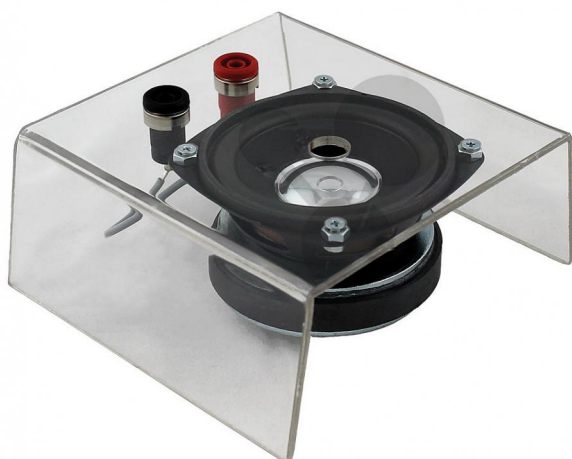

Lautsprecher 8 Ohm / 40 W

Unverbindliche Artikelinformationen aus www.conatex.com vom 05.11.2024/DE1

Bestellnummer: 1162038

zum Artikel im
Webshop

63,80 € zzgl. MwSt.

Durchsichtiges Gehäuse

In LabGear® Qualität

Die Membran des Lautsprecher-Chassis ist durch eine Acrylabdeckung, die einen Einblick in den Aufbau erlaubt, vor Beschädigung geschützt. Eine Bohrung im Gehäuse über der Kalotte ermöglicht eine gezielte Schallausbreitung für alle gängigen Akustikversuche. Der Anschluss erfolgt über 4 mm Sicherheitsbuchsen.

Technische Daten:

Impedanz 8 Ω

max. Belastbarkeit 40 W

Abmessungen:

130 x 120 x 55 mm

Gewicht:

0,5 kg

CONATEX-DIDACTIC Lehrmittel GmbH · Experimentiergeräte für Naturwissenschaft und Technik