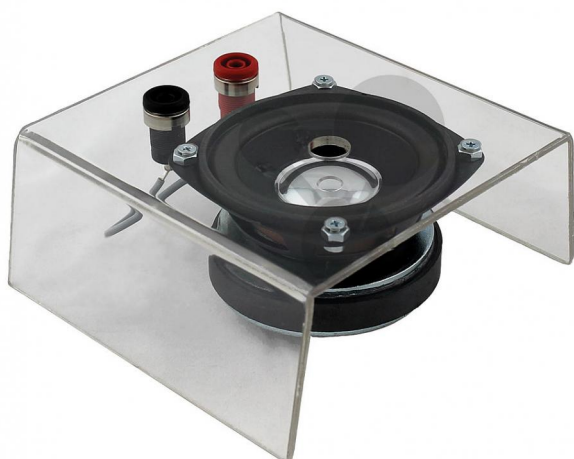

## Lautsprecher 8 Ohm / 40 W

Unverbindliche Artikelinformationen aus [www.conatex.com](http://www.conatex.com) vom 23.07.2024/DE1

Bestellnummer: 1162038

zum Artikel im  
Webshop

63,80 € zzgl. MwSt.

Durchsichtiges Gehäuse

In LabGear® Qualität

Die Membran des Lautsprecher-Chassis ist durch eine Acrylabdeckung, die einen Einblick in den Aufbau erlaubt, vor Beschädigung geschützt. Eine Bohrung im Gehäuse über der Kalotte ermöglicht eine gezielte Schallausbreitung für alle gängigen Akustikversuche. Der Anschluss erfolgt über 4 mm Sicherheitsbuchsen.

Technische Daten:

Impedanz 8  $\Omega$

max. Belastbarkeit 40 W

Abmessungen:

130 x 120 x 55 mm

Gewicht:

0,5 kg

**CONATEX-DIDACTIC Lehrmittel GmbH · Experimentiergeräte für Naturwissenschaft und Technik**