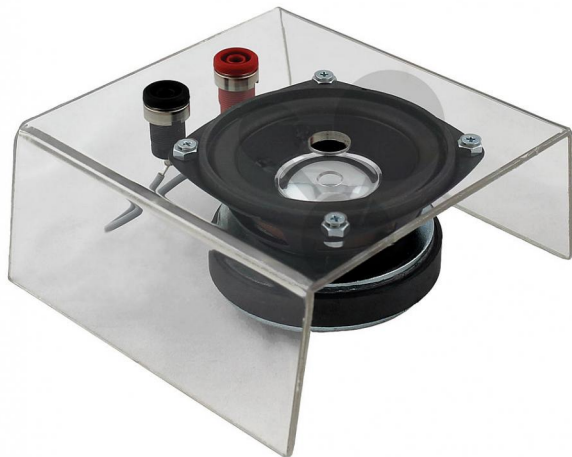

Lautsprecher 8 Ohm / 40 W

Unverbindliche Artikelinformationen aus www.conatex.com vom 23.12.2024/DE1

Bestellnummer: 1162038

zum Artikel im
Webshop

63,80 € zzgl. MwSt.

Durchsichtiges Gehäuse

In LabGear® Qualität

Die Membran des Lautsprecher-Chassis ist durch eine Acrylabdeckung, die einen Einblick in den Aufbau erlaubt, vor Beschädigung geschützt. Eine Bohrung im Gehäuse über der Kalotte ermöglicht eine gezielte Schallausbreitung für alle gängigen Akustikversuche. Der Anschluss erfolgt über 4 mm Sicherheitsbuchsen.

Technische Daten:

Impedanz 8 Ω

max. Belastbarkeit 40 W

Abmessungen:

130 x 120 x 55 mm

Gewicht:

0,5 kg

CONATEX-DIDACTIC Lehrmittel GmbH · Experimentiergeräte für Naturwissenschaft und Technik