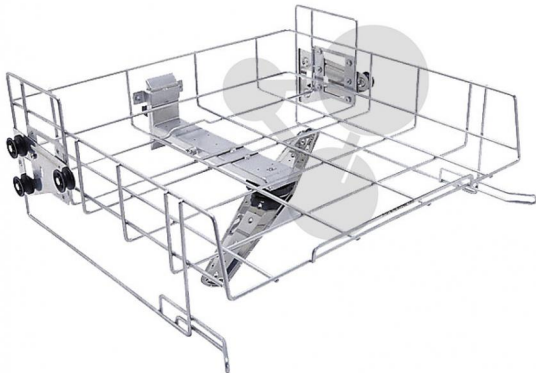

Oberkorb aus Edelstahl leer

Unverbindliche Artikelinformationen aus www.conatex.com vom 14.11.2024/DE1

Bestellnummer: 1163021

zum Artikel im
Webshop

429,00 € zzgl. MwSt.

Technische Daten:

- * Frontseitig offen
- * Zur Aufnahme von Einsätzen
- * Höhenverstellbar
- * Bestückungshöhe 160 +/- 30 mm
- * Eingebauter Sprüharm
- * H 206, B 528, T 527 mm