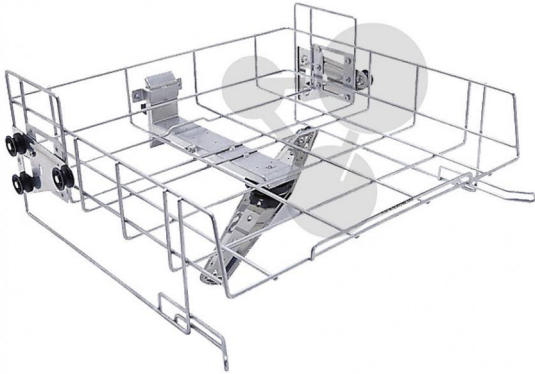

Oberkorb aus Edelstahl leer

Unverbindliche Artikelinformationen aus www.conatex.com vom 22.07.2024/DE1

Bestellnummer: 1163021

zum Artikel im
Webshop

429,00 € zzgl. MwSt.

Technische Daten:

- * Frontseitig offen
- * Zur Aufnahme von Einsätzen
- * Höhenverstellbar
- * Bestückungshöhe 160 +/- 30 mm
- * Eingebauter Sprüharm
- * H 206, B 528, T 527 mm