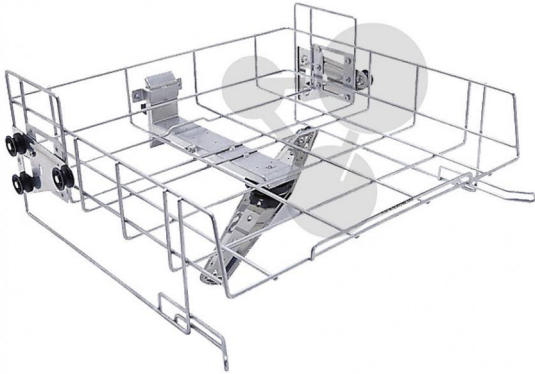

Oberkorb aus Edelstahl leer

Unverbindliche Artikelinformationen aus www.conatex.com vom 22.11.2024/DE1

Bestellnummer: 1163021

zum Artikel im
Webshop

429,00 € zzgl. MwSt.

Technische Daten:

- * Frontseitig offen
- * Zur Aufnahme von Einsätzen
- * Höhenverstellbar
- * Bestückungshöhe 160 +/- 30 mm
- * Eingebauter Sprüharm
- * H 206, B 528, T 527 mm