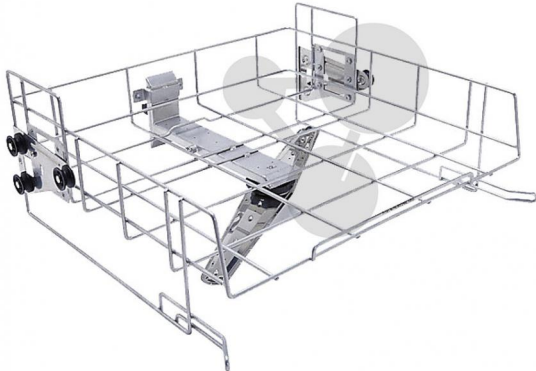

Oberkorb aus Edelstahl leer

Unverbindliche Artikelinformationen aus www.conatex.com vom 23.12.2024/DE1

Bestellnummer: 1163021

zum Artikel im
Webshop

429,00 € zzgl. MwSt.

Technische Daten:

- * Frontseitig offen
- * Zur Aufnahme von Einsätzen
- * Höhenverstellbar
- * Bestückungshöhe 160 +/- 30 mm
- * Eingebauter Sprüharm
- * H 206, B 528, T 527 mm