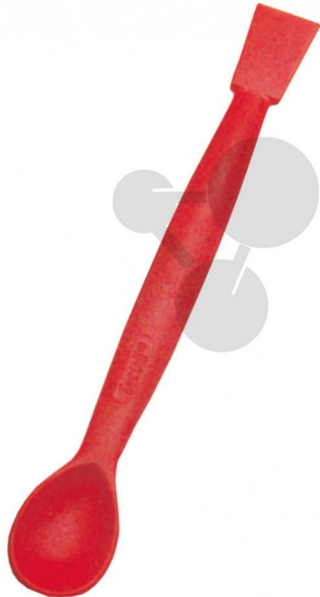

Löffel aus Kunststoff

Unverbindliche Artikelinformationen aus www.conatex.com vom 22.07.2024/DE1

Bestellnummer: 1165056

zum Artikel im
Webshop

1,70 € zzgl. MwSt.

Mit Spatelstiel.

Abmessungen:
L 180 x B 20 mm