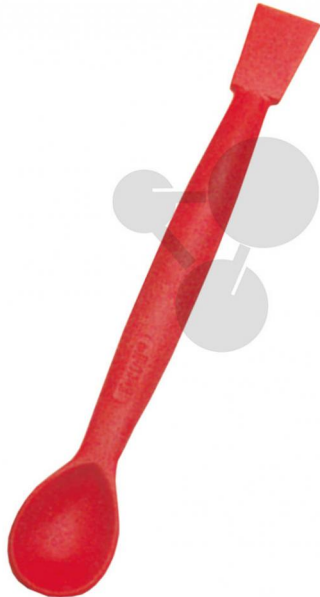

## Löffel aus Kunststoff

Unverbindliche Artikelinformationen aus [www.conatex.com](http://www.conatex.com) vom 22.11.2024/DE1

Bestellnummer: 1165056

zum Artikel im  
Webshop

1,70 € zzgl. MwSt.

Mit Spatelstiel.

Abmessungen:

L 180 x B 20 mm

**CONATEX-DIDACTIC Lehrmittel GmbH · Experimentiergeräte für Naturwissenschaft und Technik**  
Zentrales Handelsregister Saarbrücken HRB-Nr. 91619 · Geschäftsführer: Christoph Wolfsperger · [www.conatex.com](http://www.conatex.com)