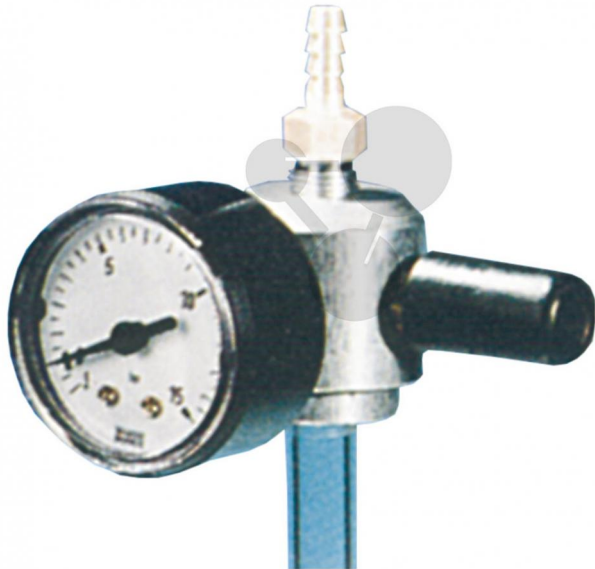

Dosierventil

Unverbindliche Artikelinformationen aus www.conatex.com vom 03.07.2024/DE1

Bestellnummer: 1167247

zum Artikel im
Webshop

64,50 € zzgl. MwSt.

Mit Schlauchtülle zum Aufschrauben direkt auf das Gewinde der Druckdose. Mit Vordruckanzeige (Manometer).