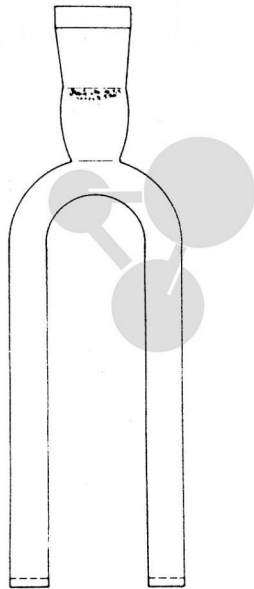

Stromschlüssel aus Boro mit 2 Fritten & einer Hülse NS 19/26

Unverbindliche Artikelinformationen aus www.conatex.com vom 22.07.2024/DE1

Bestellnummer: 1169052

zum Artikel im
Webshop

33,50 € zzgl. MwSt.

Aus Glas, U-förmig mit Stopfenbett und zwei eingeschliffenen Glasfilterfritten. Als Diaphragmen, Schenkellänge 140 mm, innerer Schenkelabstand 30 mm und Hülse NS 19/16.