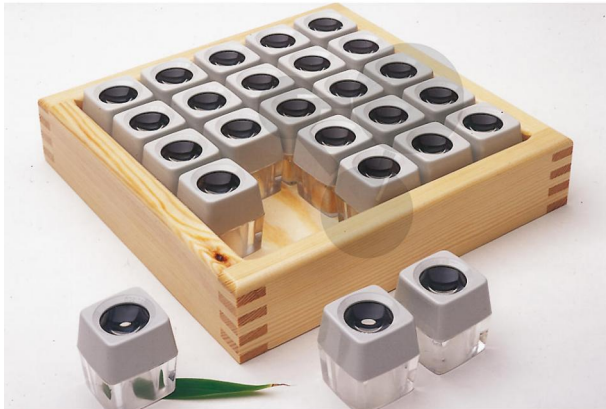

## Klassensatz mit 25 Standlupen Mikro

Unverbindliche Artikelinformationen aus [www.conatex.com](http://www.conatex.com) vom 25.08.2024/DE1

Bestellnummer: 1169827

zum Artikel im  
Webshop

268,00 € zzgl. MwSt.

Mit asphärischer Lupe (also nicht kugelförmiger Fläche, deren Linse mindestens eine Fläche hat, die von der Kugelform abweicht). Dadurch bietet diese Standlupe zusammen mit dem transparenten Sockel, der für eine gute Ausleuchtung des Objekts dient, eine hervorragende, verzerrungsfreie Abbildung. Mit stabilem Aufbewahrungskasten.

### Technische Daten:

Linsenöffnung 24 mm, Gesichtsfeld 30 mm, Vergrößerung 8x

**CONATEX-DIDACTIC Lehrmittel GmbH · Experimentiergeräte für Naturwissenschaft und Technik**  
Zentrales Handelsregister Saarbrücken HRB-Nr. 91619 · Geschäftsführer: Christoph Wolfsperger · [www.conatex.com](http://www.conatex.com)