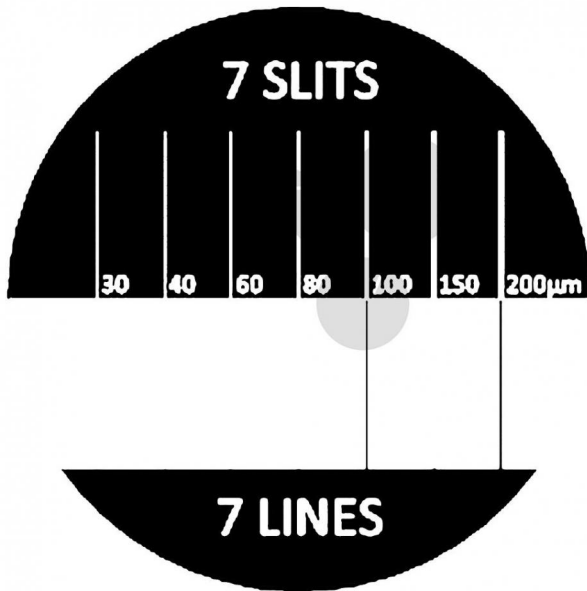

Beugungsspalte und -drähte

Unverbindliche Artikelinformationen aus www.conatex.com vom 03.07.2024/DE1

Bestellnummer: 1172024

zum Artikel im
Webshop

51,40 € zzgl. MwSt.

Glasplatte in ABS gefasst, mikrolithografisch, in höchster optische Güte, gefertigt

In LabGear® Qualität

Technische Daten:

7 Spalte und Drähte : 30, 40, 60, 80, 100, 150, 200 µm.

Abmessungen:

d=40 mm, 7 mm Stärke

CONATEX-DIDACTIC Lehrmittel GmbH · Experimentiergeräte für Naturwissenschaft und Technik
Zentrales Handelsregister Saarbrücken HRB-Nr. 91619 · Geschäftsführer: Christoph Wolfsperger · www.conatex.com