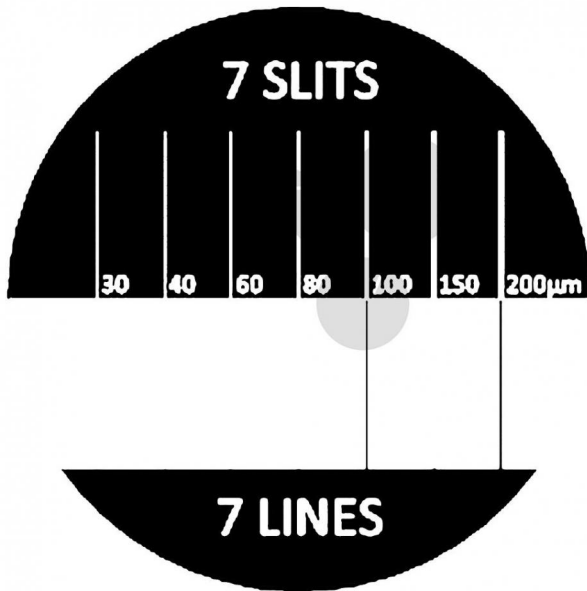

Beugungsspalte und -drähte

Unverbindliche Artikelinformationen aus www.conatex.com vom 23.11.2024/DE1

Bestellnummer: 1172024

zum Artikel im
Webshop

51,40 € zzgl. MwSt.

Glasplatte in ABS gefasst, mikrolithografisch, in höchster optische Güte, gefertigt

In LabGear® Qualität

Technische Daten:

7 Spalte und Drähte : 30, 40, 60, 80, 100, 150, 200 µm.

Abmessungen:

d=40 mm, 7 mm Stärke

CONATEX-DIDACTIC Lehrmittel GmbH · Experimentiergeräte für Naturwissenschaft und Technik
Zentrales Handelsregister Saarbrücken HRB-Nr. 91619 · Geschäftsführer: Christoph Wolfsperger · www.conatex.com