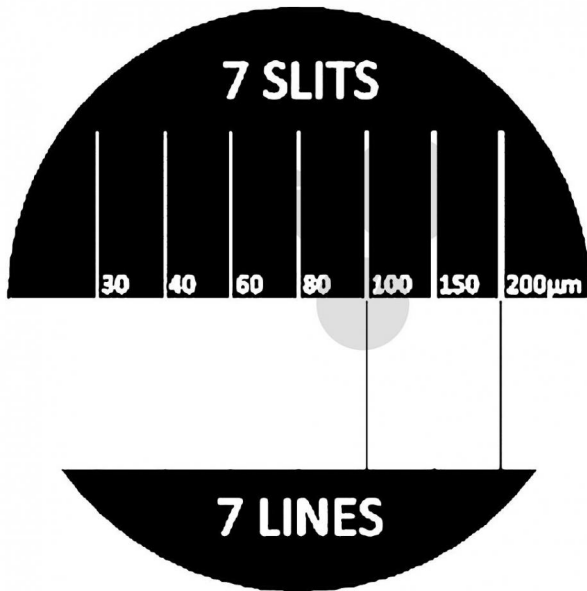

Beugungsspalte und -drähte

Unverbindliche Artikelinformationen aus www.conatex.com vom 23.12.2024/DE1

Bestellnummer: 1172024

zum Artikel im
Webshop

51,40 € zzgl. MwSt.

Glasplatte in ABS gefasst, mikrolithografisch, in höchster optische Güte, gefertigt

In LabGear® Qualität

Technische Daten:

7 Spalte und Drähte : 30, 40, 60, 80, 100, 150, 200 µm.

Abmessungen:

d=40 mm, 7 mm Stärke

CONATEX-DIDACTIC Lehrmittel GmbH · Experimentiergeräte für Naturwissenschaft und Technik
Zentrales Handelsregister Saarbrücken HRB-Nr. 91619 · Geschäftsführer: Christoph Wolfsperger · www.conatex.com