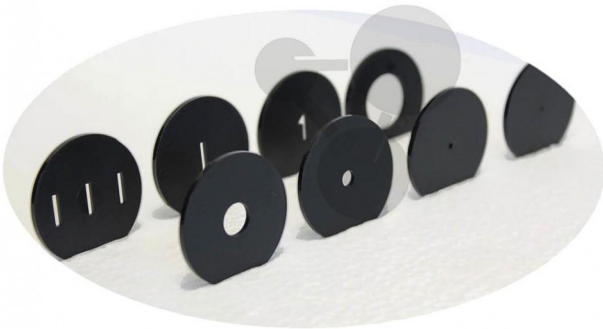

Spalte und Lochblende Plastik

Unverbindliche Artikelinformationen aus www.conatex.com vom 23.11.2024/DE1

Bestellnummer: 1176015

zum Artikel im
Webshop

14,90 € zzgl. MwSt.

Zubehör für optische Bank. Schwarze PVC Blenden Ø 40 mm.

Gewicht:

20 g

Lieferumfang:

5 Lochblende mit verschiedenen Durchmessern, die Ziffer 1 und 3 Spaltblenden

CONATEX-DIDACTIC Lehrmittel GmbH · Experimentiergeräte für Naturwissenschaft und Technik
Zentrales Handelsregister Saarbrücken HRB-Nr. 91619 · Geschäftsführer: Christoph Wolfsperger · www.conatex.com