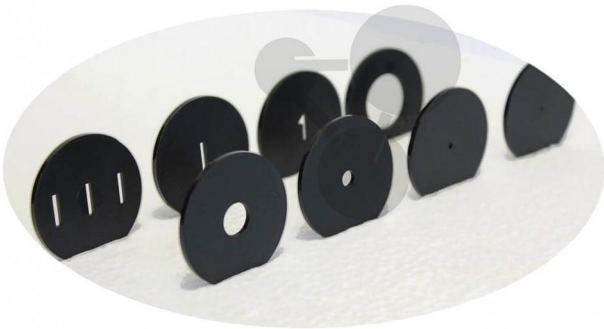

Spalte und Lochblende Plastik

Unverbindliche Artikelinformationen aus www.conatex.com vom 22.07.2024/DE1

Bestellnummer: 1176015

zum Artikel im
Webshop

14,90 € zzgl. MwSt.

Zubehör für optische Bank. Schwarze PVC Blenden Ø 40 mm.

Gewicht:

20 g

Lieferumfang:

5 Lochblende mit verschiedenen Durchmessern, die Ziffer 1 und 3 Spaltblenden

CONATEX-DIDACTIC Lehrmittel GmbH · Experimentiergeräte für Naturwissenschaft und Technik
Zentrales Handelsregister Saarbrücken HRB-Nr. 91619 · Geschäftsführer: Christoph Wolfsperger · www.conatex.com