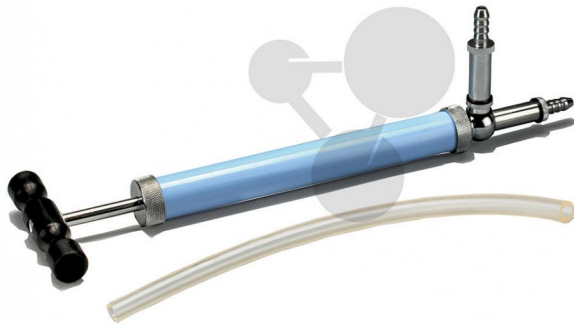

Manuelle Vakuumpumpe

Unverbindliche Artikelinformationen aus www.conatex.com vom 23.12.2024/DE1

Bestellnummer: 1192040

zum Artikel im
Webshop

53,00 € zzgl. MwSt.

Für Versuche im Grobvakuum.

Handbetriebene Vakuumpumpe für Versuche im Grobvakuum. Einfache Bedienung und kleine Ausmaße vereint diese praktische Vakuumpumpe.

Technische Daten:

* Schlaucholive Ø: 9 mm

* Schlauch: di=8 mm, da=13 mm, Länge=300 mm

Empfohlenes Zubehör

Vakuumschlauch 7 x 17 mm

Bestellnummer 1093393

14,40 € zzgl. MwSt.

CONATEX-DIDACTIC Lehrmittel GmbH · Experimentiergeräte für Naturwissenschaft und Technik
Zentrales Handelsregister Saarbrücken HRB-Nr. 91619 · Geschäftsführer: Christoph Wolfsperger · www.conatex.com