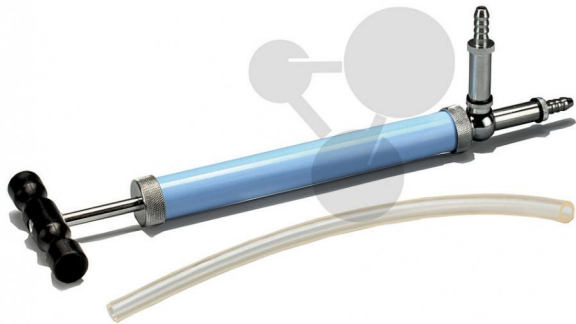

Manuelle Vakuumpumpe

Unverbindliche Artikelinformationen aus www.conatex.com vom 22.07.2024/DE1

Bestellnummer: 1192040

zum Artikel im
Webshop

54,00 € zzgl. MwSt.

Für Versuche im Grobvakuum.

Handbetriebene Vakuumpumpe für Versuche im Grobvakuum. Einfache Bedienung und kleine Ausmaße vereint diese praktische Vakuumpumpe.