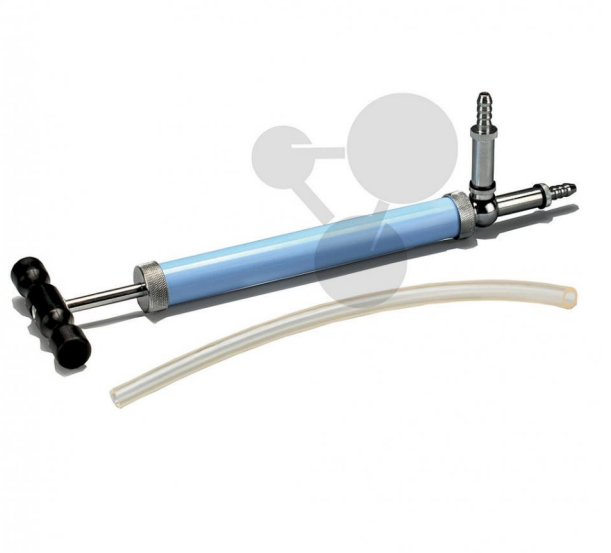

Manuelle Vakuumpumpe

Unverbindliche Artikelinformationen aus www.conatex.com vom 07.11.2024/DE1

Bestellnummer: 1192040

zum Artikel im
Webshop

53,00 € zzgl. MwSt.

Für Versuche im Grobvakuum.

Handbetriebene Vakuumpumpe für Versuche im Grobvakuum. Einfache Bedienung und kleine Ausmaße vereint diese praktische Vakuumpumpe.