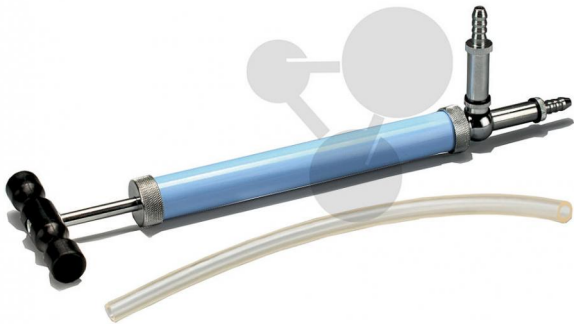

## Manuelle Vakuumpumpe

Unverbindliche Artikelinformationen aus [www.conatex.com](http://www.conatex.com) vom 22.11.2024/DE1

Bestellnummer: 1192040

zum Artikel im  
Webshop

53,00 € zzgl. MwSt.

Für Versuche im Grobvakuum.

Handbetriebene Vakuumpumpe für Versuche im Grobvakuum. Einfache Bedienung und kleine Ausmaße vereint diese praktische Vakuumpumpe.

Technische Daten:

\* Schlaucholive Ø: 9 mm

\* Schlauch: di=8 mm, da=13 mm, Länge=300 mm

## Empfohlenes Zubehör

**Vakuumschlauch 7 x 17 mm**

Bestellnummer 1093393

14,40 € zzgl. MwSt.

**CONATEX-DIDACTIC Lehrmittel GmbH · Experimentiergeräte für Naturwissenschaft und Technik**  
Zentrales Handelsregister Saarbrücken HRB-Nr. 91619 · Geschäftsführer: Christoph Wolfsperger · [www.conatex.com](http://www.conatex.com)