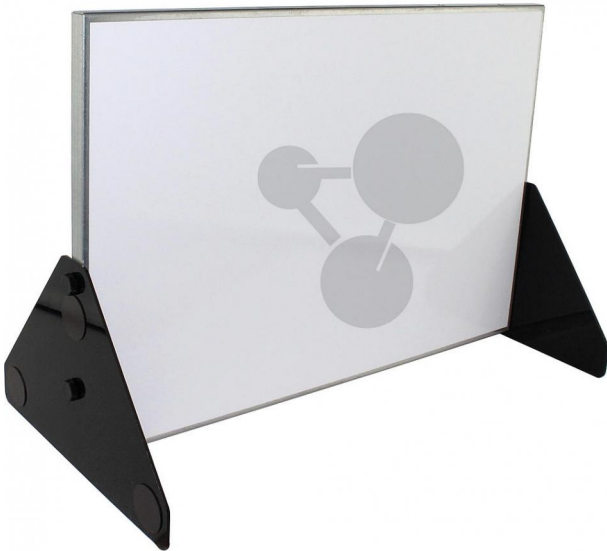

Metalltafel 600 x 900 mm

Unverbindliche Artikelinformationen aus www.conatex.com vom 22.11.2024/DE1

Bestellnummer: 1192072

zum Artikel im
Webshop

206,00 € zzgl. MwSt.

- stabile Ausführung
 - geeignet für Tisch- und Wandmontage
 - magnethaftend
- Metalltafel mit weißer Tafelfolie und abschraubbaren Füßen.

Abmessungen:
B 60 x H 90 cm

Gewicht:
7 kg

CONATEX-DIDACTIC Lehrmittel GmbH · Experimentiergeräte für Naturwissenschaft und Technik
Zentrales Handelsregister Saarbrücken HRB-Nr. 91619 · Geschäftsführer: Christoph Wolfsperger · www.conatex.com