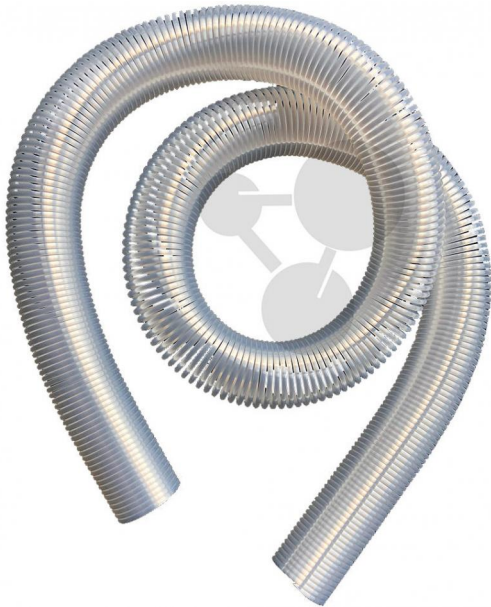

Lange Schraubenfeder Plastik

Unverbindliche Artikelinformationen aus www.conatex.com vom 22.11.2024/DE1

Bestellnummer: 1192085

zum Artikel im
Webshop

18,40 € zzgl. MwSt.

In LabGear® Qualität

Sehr weiche Feder zur Demonstration der Ausbreitung einer Welle bzw. Störung.

Abmessungen:

ø 20 mm, Länge im Ruhezustand/gedehnt 0,5/6 m

CONATEX-DIDACTIC Lehrmittel GmbH · Experimentiergeräte für Naturwissenschaft und Technik
Zentrales Handelsregister Saarbrücken HRB-Nr. 91619 · Geschäftsführer: Christoph Wolfsperger · www.conatex.com