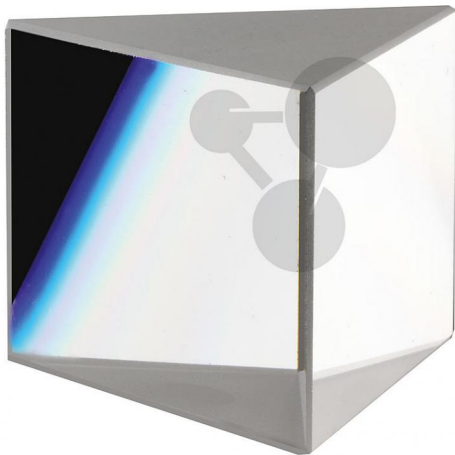

Prisma Glas 42x42x30 mm

Unverbindliche Artikelinformationen aus www.conatex.com vom 22.12.2024/DE1

Bestellnummer: 1192093

zum Artikel im
Webshop

13,90 € zzgl. MwSt.

Gleichseitiges Prisma aus optischen Kron-Glas. Brechungsindex $n = 1,517$ und Abbe-Zahl von 64,2.

Abmessungen:
42 x 42 x 30 mm

CONATEX-DIDACTIC Lehrmittel GmbH · Experimentiergeräte für Naturwissenschaft und Technik
Zentrales Handelsregister Saarbrücken HRB-Nr. 91619 · Geschäftsführer: Christoph Wolfsperger · www.conatex.com