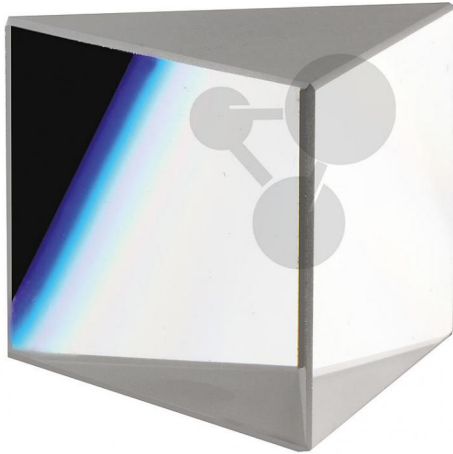

## Prisma Glas 42x42x30 mm

Unverbindliche Artikelinformationen aus [www.conatex.com](http://www.conatex.com) vom 05.11.2024/DE1

Bestellnummer: 1192093

zum Artikel im  
Webshop

13,90 € zzgl. MwSt.

Gleichseitiges Prisma aus optischen Kron-Glas. Brechungsindex  $n = 1,517$  und Abbe-Zahl von 64,2.

Abmessungen:  
42 x 42 x 30 mm

**CONATEX-DIDACTIC Lehrmittel GmbH · Experimentiergeräte für Naturwissenschaft und Technik**  
Zentrales Handelsregister Saarbrücken HRB-Nr. 91619 · Geschäftsführer: Christoph Wolfsperger · [www.conatex.com](http://www.conatex.com)