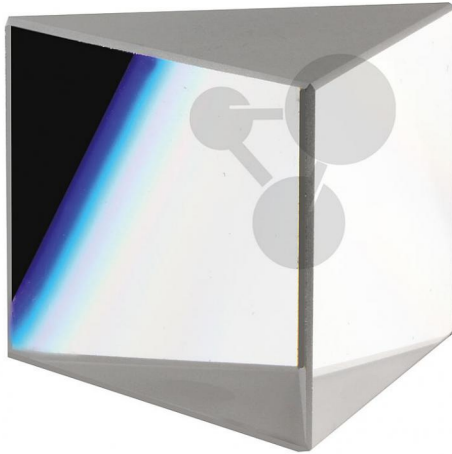

## Prisma Glas 42x42x30 mm

Unverbindliche Artikelinformationen aus [www.conatex.com](http://www.conatex.com) vom 22.11.2024/DE1

Bestellnummer: 1192093

zum Artikel im  
Webshop

13,90 € zzgl. MwSt.

Gleichseitiges Prisma aus optischen Kron-Glas. Brechungsindex  $n = 1,517$  und Abbe-Zahl von 64,2.

Abmessungen:  
42 x 42 x 30 mm

**CONATEX-DIDACTIC Lehrmittel GmbH · Experimentiergeräte für Naturwissenschaft und Technik**  
Zentrales Handelsregister Saarbrücken HRB-Nr. 91619 · Geschäftsführer: Christoph Wolfsperger · [www.conatex.com](http://www.conatex.com)