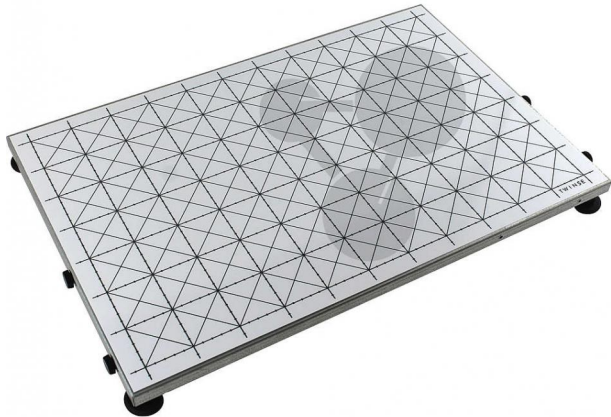

## Optik-Metalltafel 600 x 400 mm

Unverbindliche Artikelinformationen aus [www.conatex.com](http://www.conatex.com) vom 22.07.2024/DE1

Bestellnummer: 1192096

zum Artikel im  
Webshop

178,00 € zzgl. MwSt.

Aus Stahlblech mit kariertem Folierung, mit Standfüßen für liegende und stehende Montage.

Abmessungen:  
B 60 x H 40 cm

Gewicht:  
3,8 kg

**CONATEX-DIDACTIC Lehrmittel GmbH · Experimentiergeräte für Naturwissenschaft und Technik**  
Zentrales Handelsregister Saarbrücken HRB-Nr. 91619 · Geschäftsführer: Christoph Wolfsperger · [www.conatex.com](http://www.conatex.com)